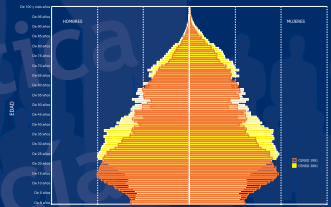

La población

La población de la provincia de Sevilla desde 1900 hasta 2001