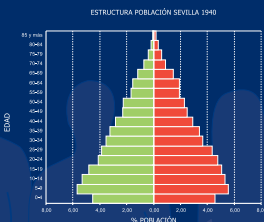

La población

La población de la provincia de Sevilla desde 1900 hasta 2001