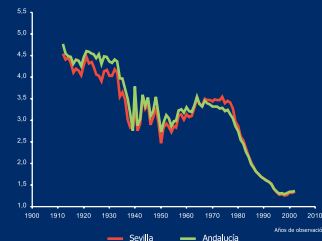

Número medio de hijos por mujer