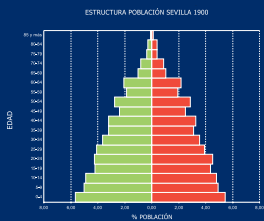

La población

La población de la provincia de Sevilla desde 1900 hasta 2001