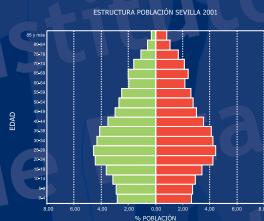

La población

La población de la provincia de Sevilla desde 1900 hasta 2001