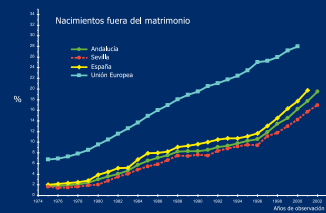

La provincia de Sevilla

Fecundidad