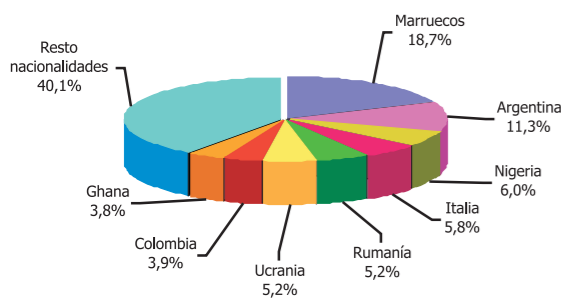

# Málaga y su población

Movimiento Natural de la Población. Municipio de Málaga 1975-2006

Evolución de la población del municipio de Málaga y de su peso en la provincia

Estructura población del municipio de Málaga 1986

Estructura población del municipio de Málaga 2007

Población ocupada según actividad en el municipio de Málaga. 2001

Proporción de mayores de 65 años en el municipio de Málaga

Población total en el municipio de Málaga. 2007

Extranjeros según nacionalidad en el municipio de Málaga. Hombres. 2007

Extranjeros según nacionalidad en el municipio de Málaga. Mujeres. 2007

Evolución del número de extranjeros empadronados en el municipio de Málaga