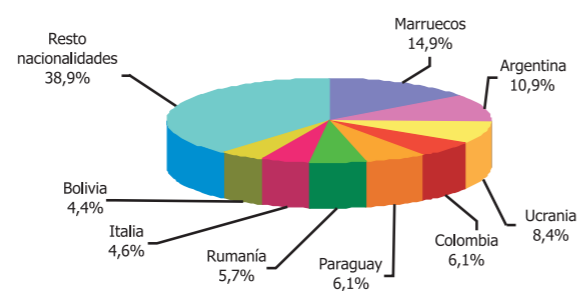

# Málaga y su población

Movimiento Natural de la Población. Municipio de Málaga 1975-2006

Evolución de la población del municipio de Málaga y de su peso en la provincia

Estructura población del municipio de Málaga 1986

Estructura población del municipio de Málaga 2007

Población ocupada según actividad en el municipio de Málaga. 2001

Proporción de mayores de 65 años en el municipio de Málaga

Población total en el municipio de Málaga. 2007

Extranjeros según nacionalidad en el municipio de Málaga. Hombres. 2007

Extranjeros según nacionalidad en el municipio de Málaga. Mujeres. 2007

Evolución del número de extranjeros empadronados en el municipio de Málaga