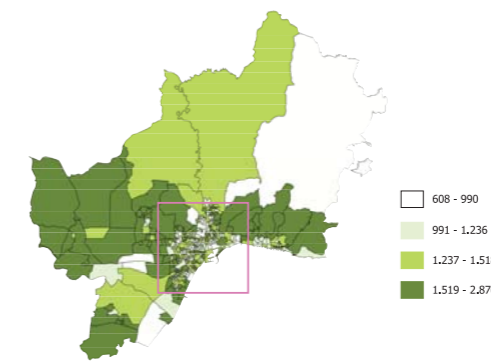

# Málaga y su población

Movimiento Natural de la Población. Municipio de Málaga 1975-2006

Evolución de la población del municipio de Málaga y de su peso en la provincia

Estructura población del municipio de Málaga 1986

Estructura población del municipio de Málaga 2007

Población ocupada según actividad en el municipio de Málaga. 2001

Proporción de mayores de 65 años en el municipio de Málaga

Población total en el municipio de Málaga. 2007

Extranjeros según nacionalidad en el municipio de Málaga. Hombres. 2007

Extranjeros según nacionalidad en el municipio de Málaga. Mujeres. 2007

Evolución del número de extranjeros empadronados en el municipio de Málaga

Proporción de población extranjera en el municipio de Málaga