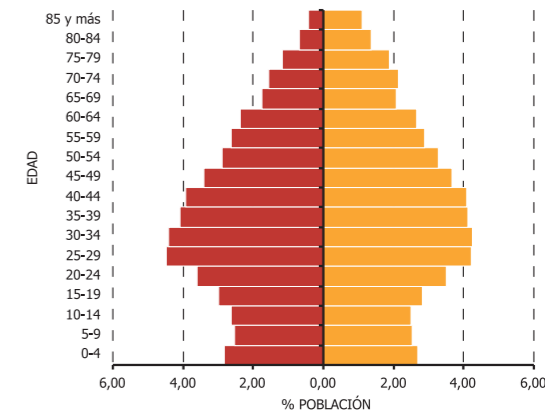

# Málaga y su población

Movimiento Natural de la Población. Municipio de Málaga 1975-2006

Evolución de la población del municipio de Málaga y de su peso en la provincia

Estructura población del municipio de Málaga 1986

Estructura población del municipio de Málaga 2007

Población ocupada según actividad en el municipio de Málaga. 2001

Proporción de mayores de 65 años en el municipio de Málaga

Población total en el municipio de Málaga. 2007