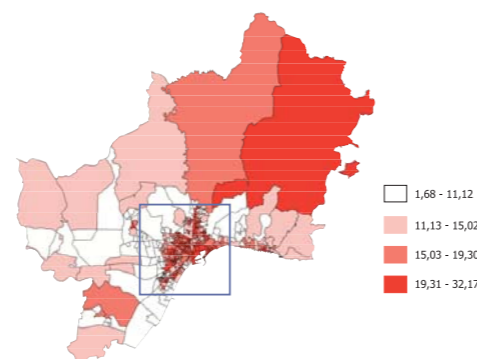

# Málaga y su población

Movimiento Natural de la Población. Municipio de Málaga 1975-2006

Evolución de la población del municipio de Málaga y de su peso en la provincia

Estructura población del municipio de Málaga 1986

Estructura población del municipio de Málaga 2007

Población ocupada según actividad en el municipio de Málaga. 2001

Proporción de mayores de 65 años en el municipio de Málaga

Población total en el municipio de Málaga. 2007

Proporción de población extranjera en el municipio de Málaga