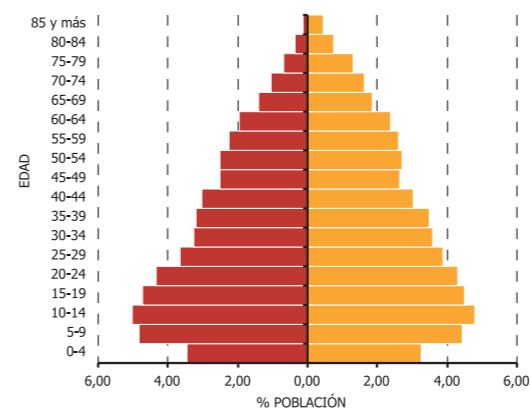

# Málaga y su población

Movimiento Natural de la Población. Municipio de Málaga 1975-2006

Evolución de la población del municipio de Málaga y de su peso en la provincia

Estructura población del municipio de Málaga 1986

Estructura población del municipio de Málaga 2007

Población ocupada según actividad en el municipio de Málaga. 2001

Proporción de mayores de 65 años en el municipio de Málaga

Población total en el municipio de Málaga. 2007