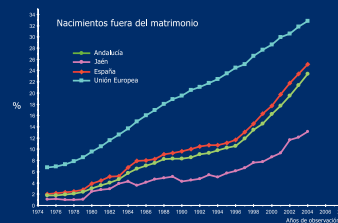

Mortalidad