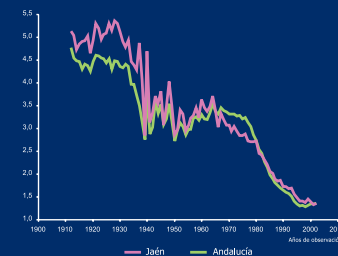

La provincia de Jaén

Fecundidad

Número medio de hijos por mujer