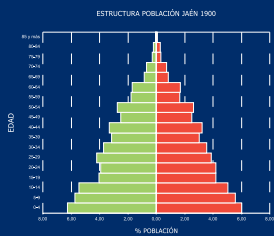

La población

La población de la provincia de Jaén desde 1900 hasta 2001