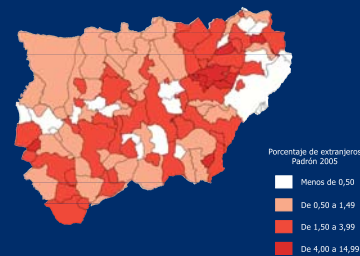

Extranjeros