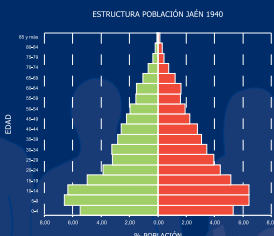

La población

La población de la provincia de Jaén desde 1900 hasta 2001