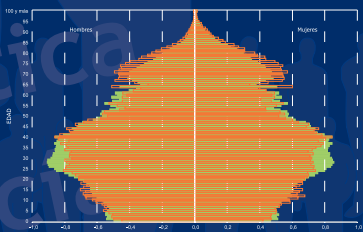

La población

La población de la provincia de Jaén desde 1900 hasta 2001