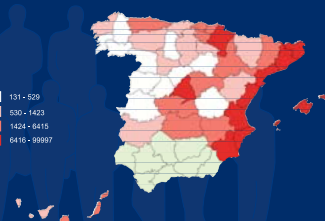

Migraciones