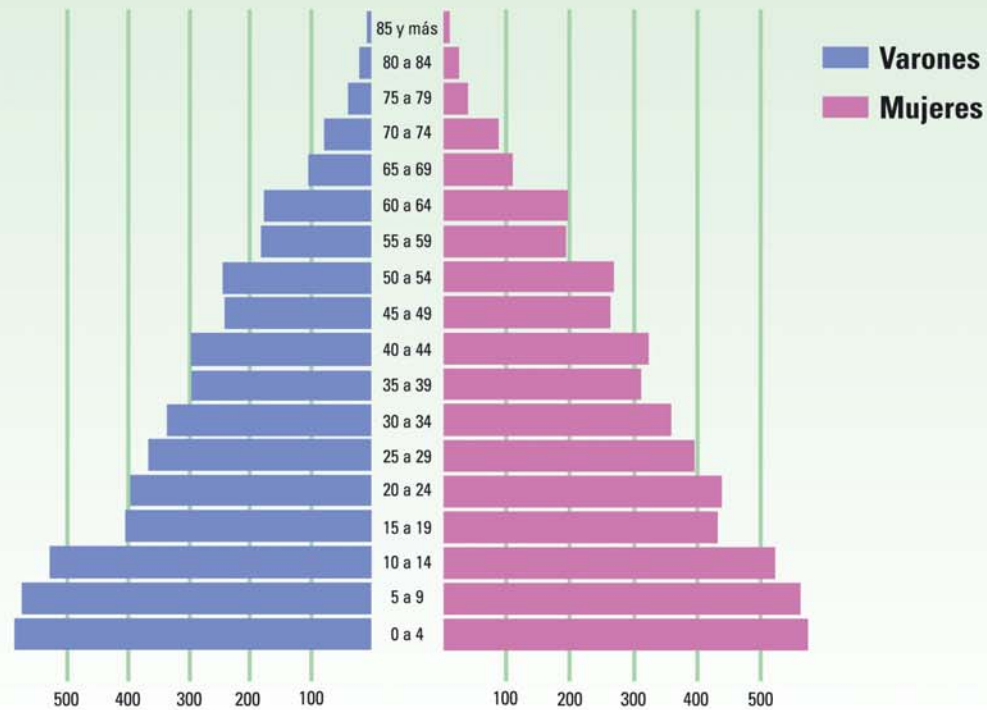

Pasado, presente y futuro de la población española

Año 1900

Varones + mujeres = 10.000

Año 2001

Varones + mujeres = 10.000

Año 2016

Varones + mujeres = 10.000