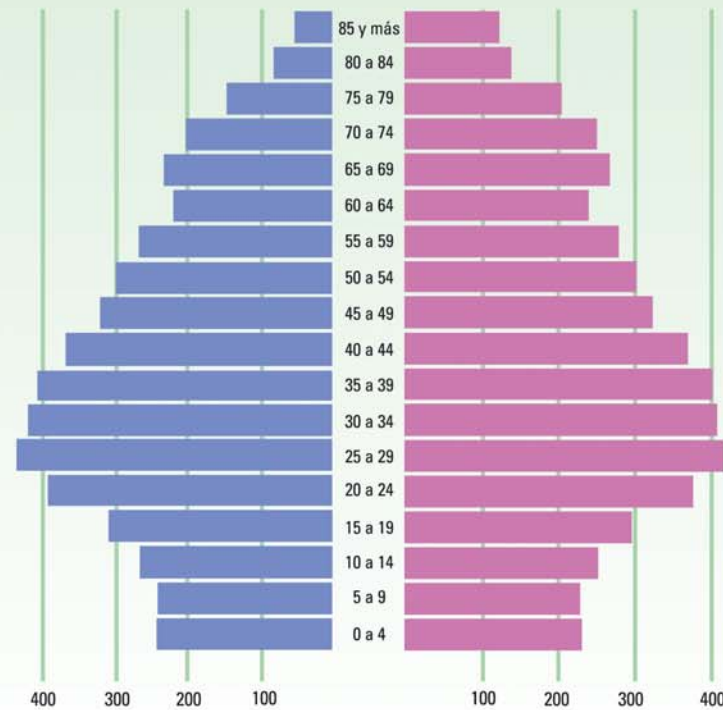

Pasado, presente y futuro de la población española

Año 1900

Varones + mujeres = 10.000

Año 2001

Varones + mujeres = 10.000

Año 2016

Varones + mujeres = 10.000