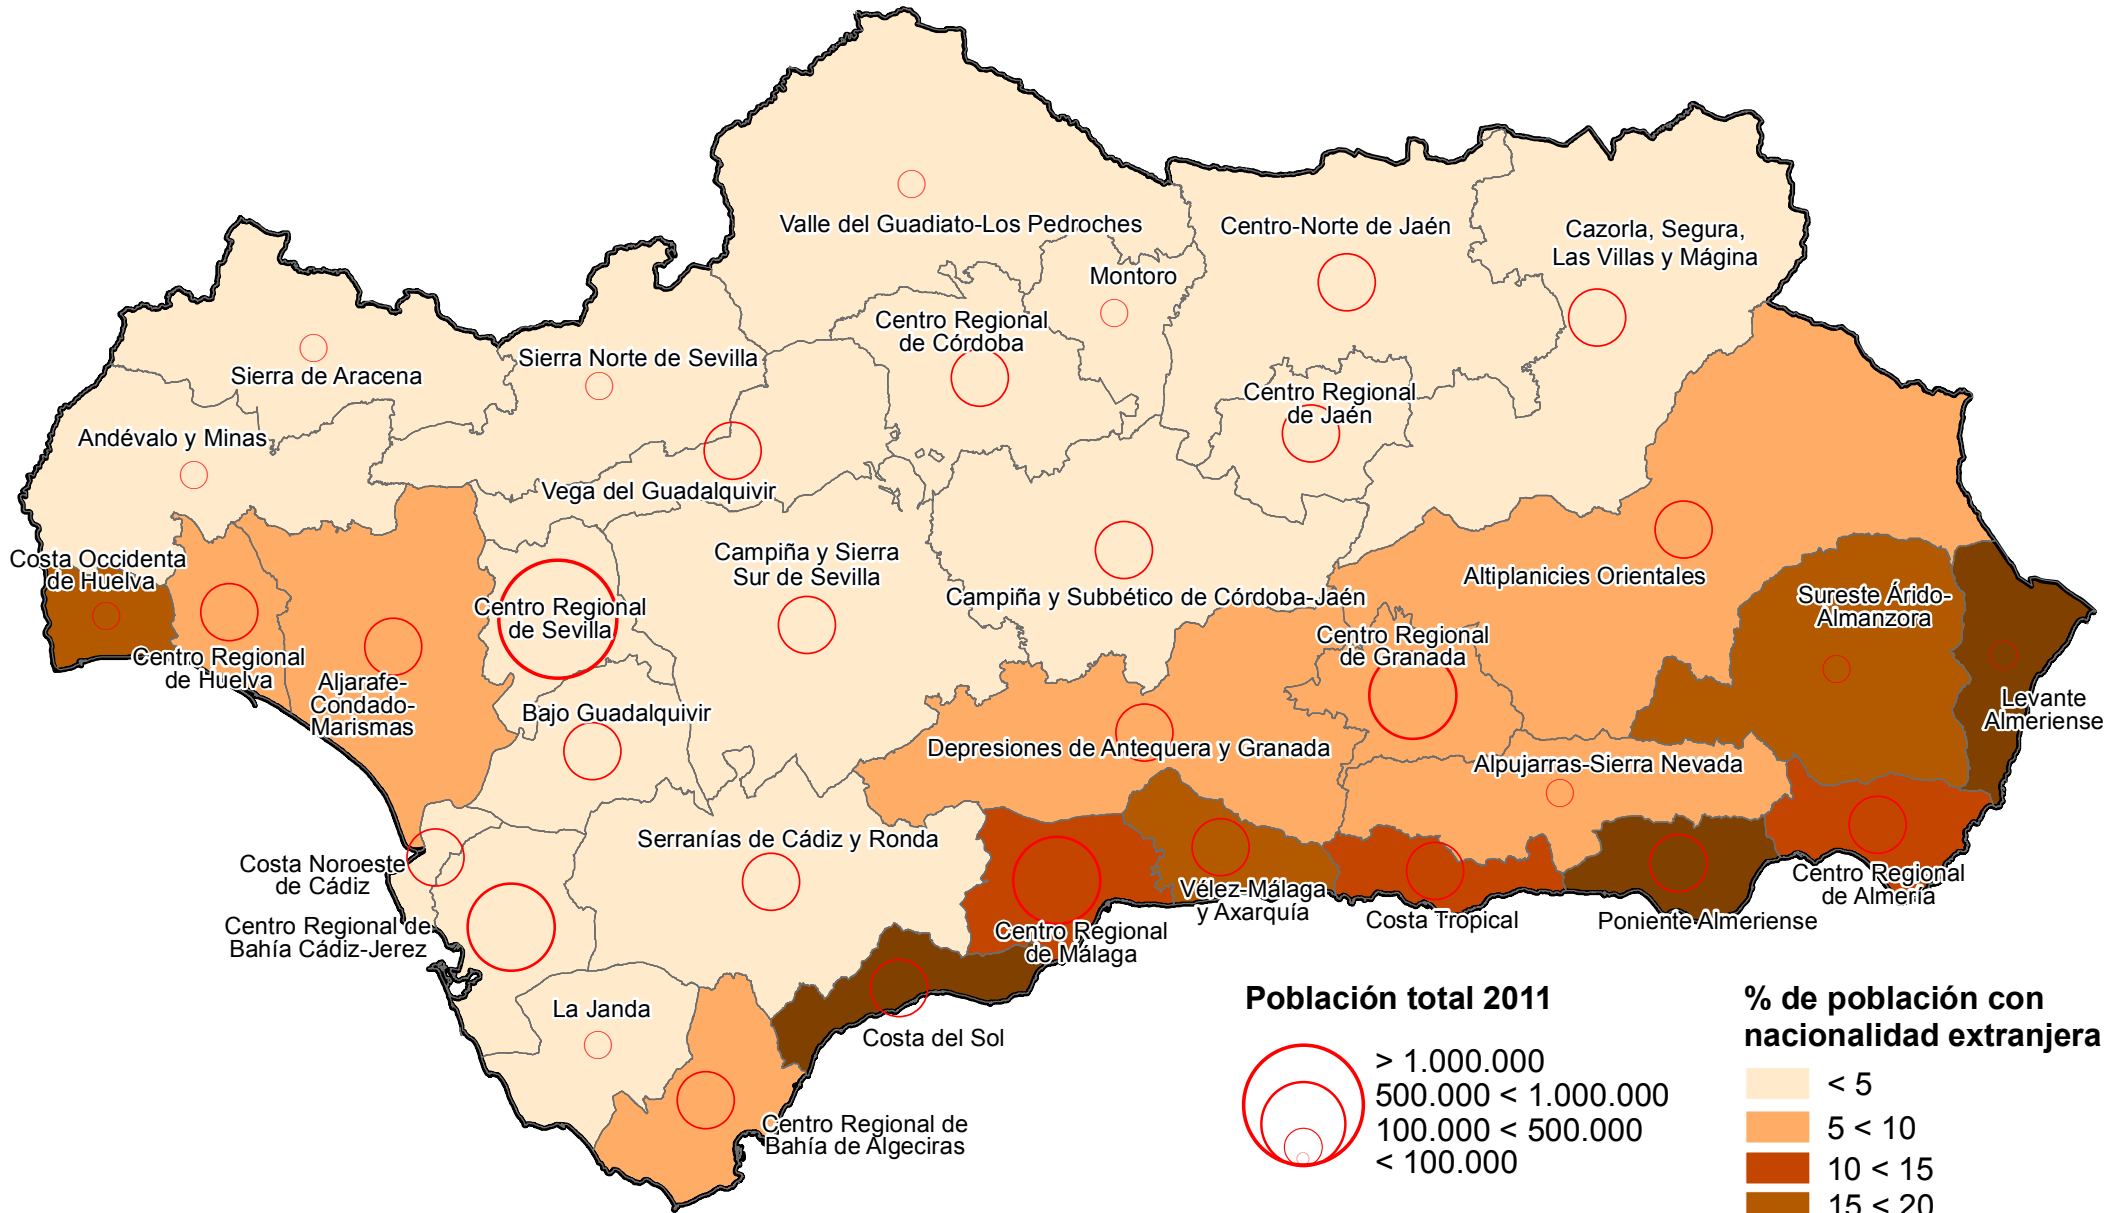

Porcentaje de población con nacionalidad extranjera por Unidades Territoriales del Plan de Ordenación del Territorio de Andalucía. 2011

Fuente: Instituto de Estadística y Cartografía de Andalucía.
Explotación de los Censos de Población y Viviendas 2011 del INE.