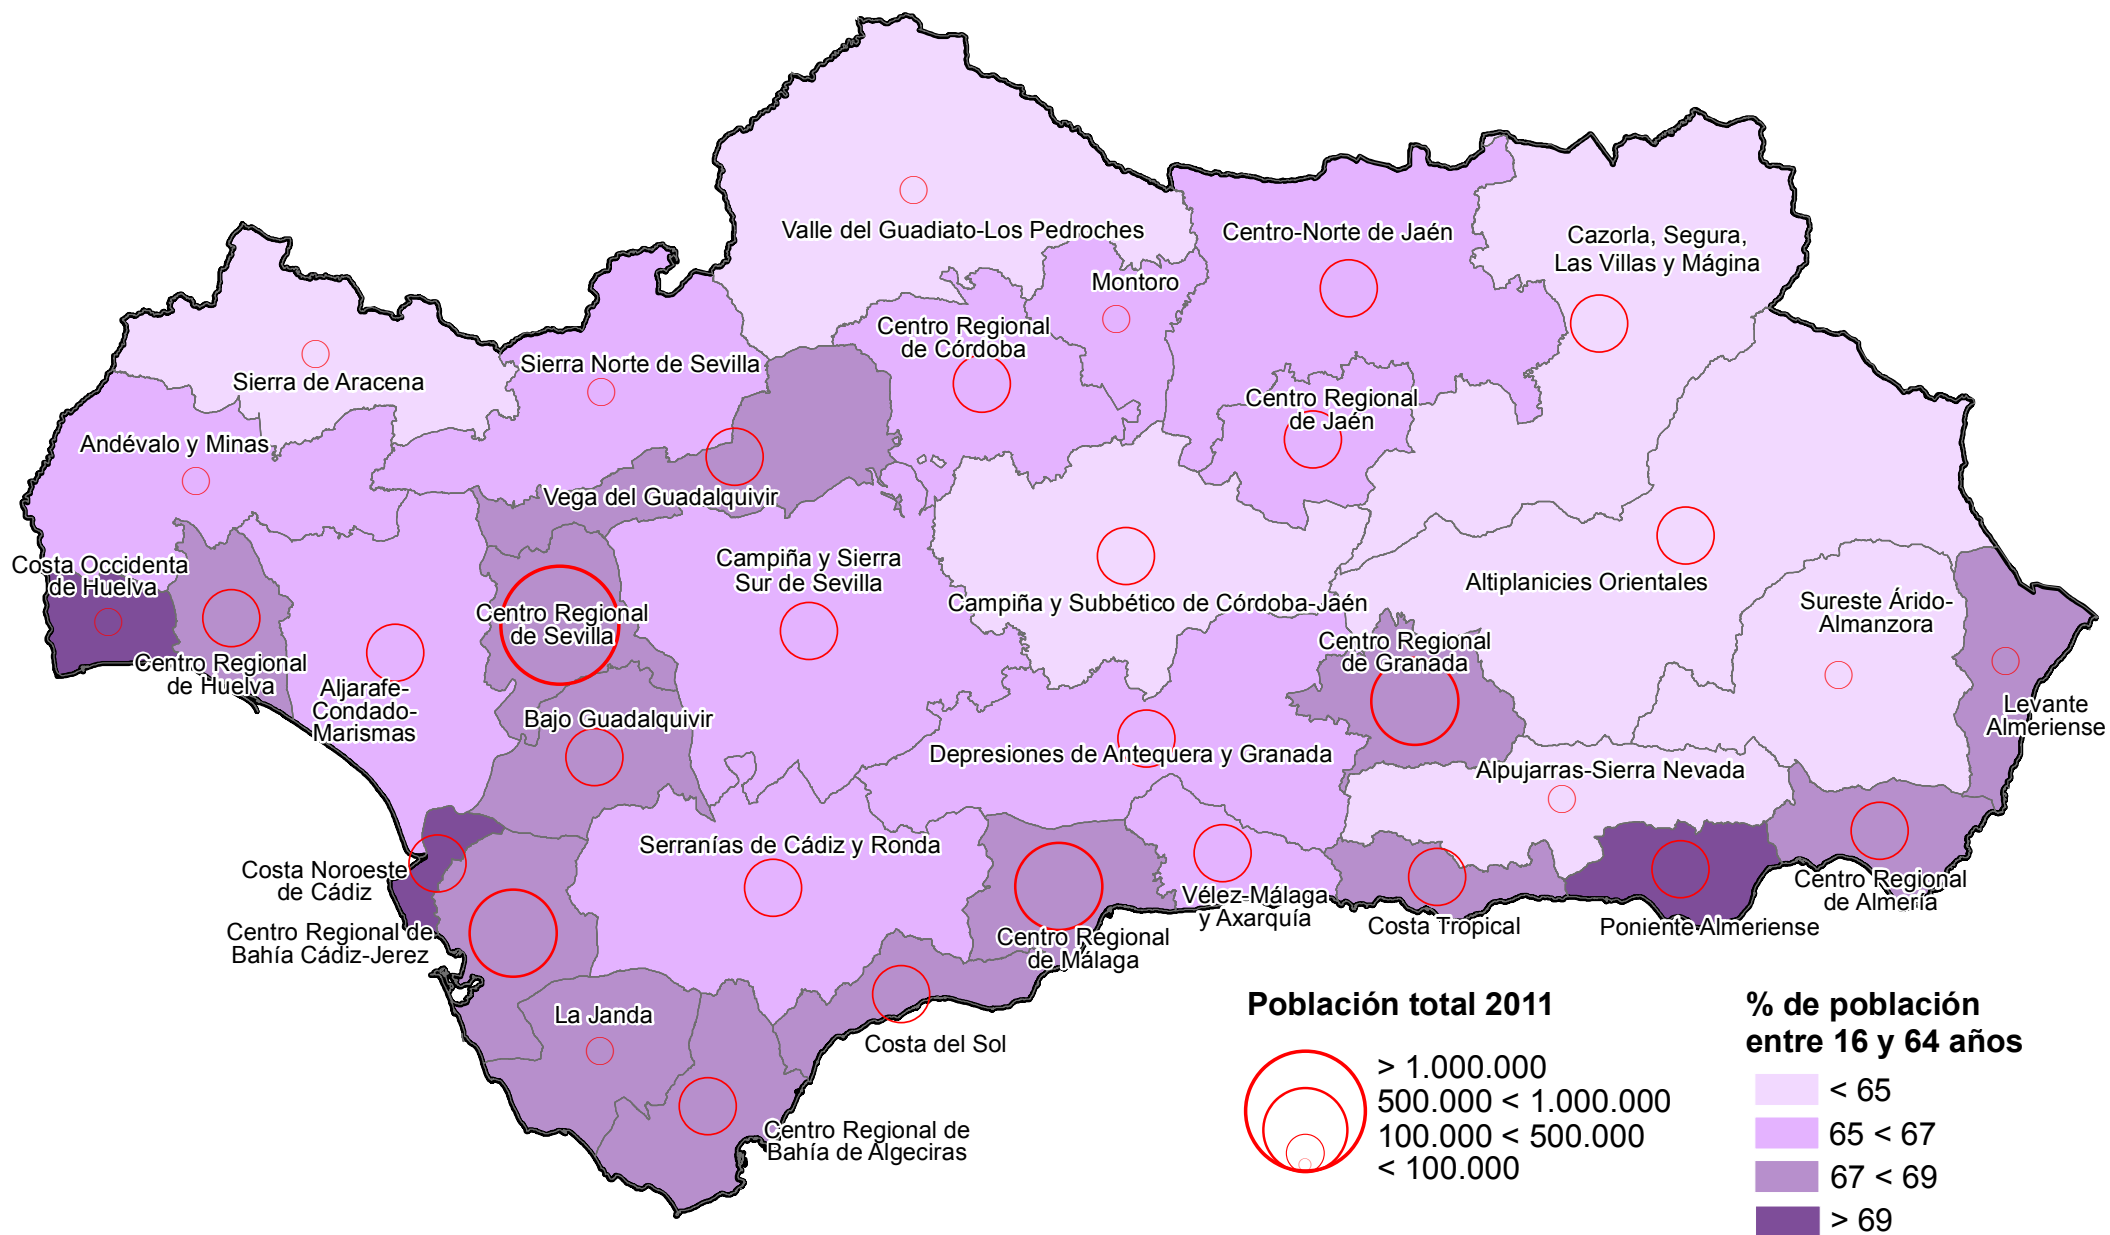

# Porcentaje de población entre 16 y 64 años por Unidades Territoriales del Plan de Ordenación del Territorio de Andalucía. 2011

Fuente: Instituto de Estadística y Cartografía de Andalucía.  
Explotación de los Censos de Población y Viviendas 2011 del INE.