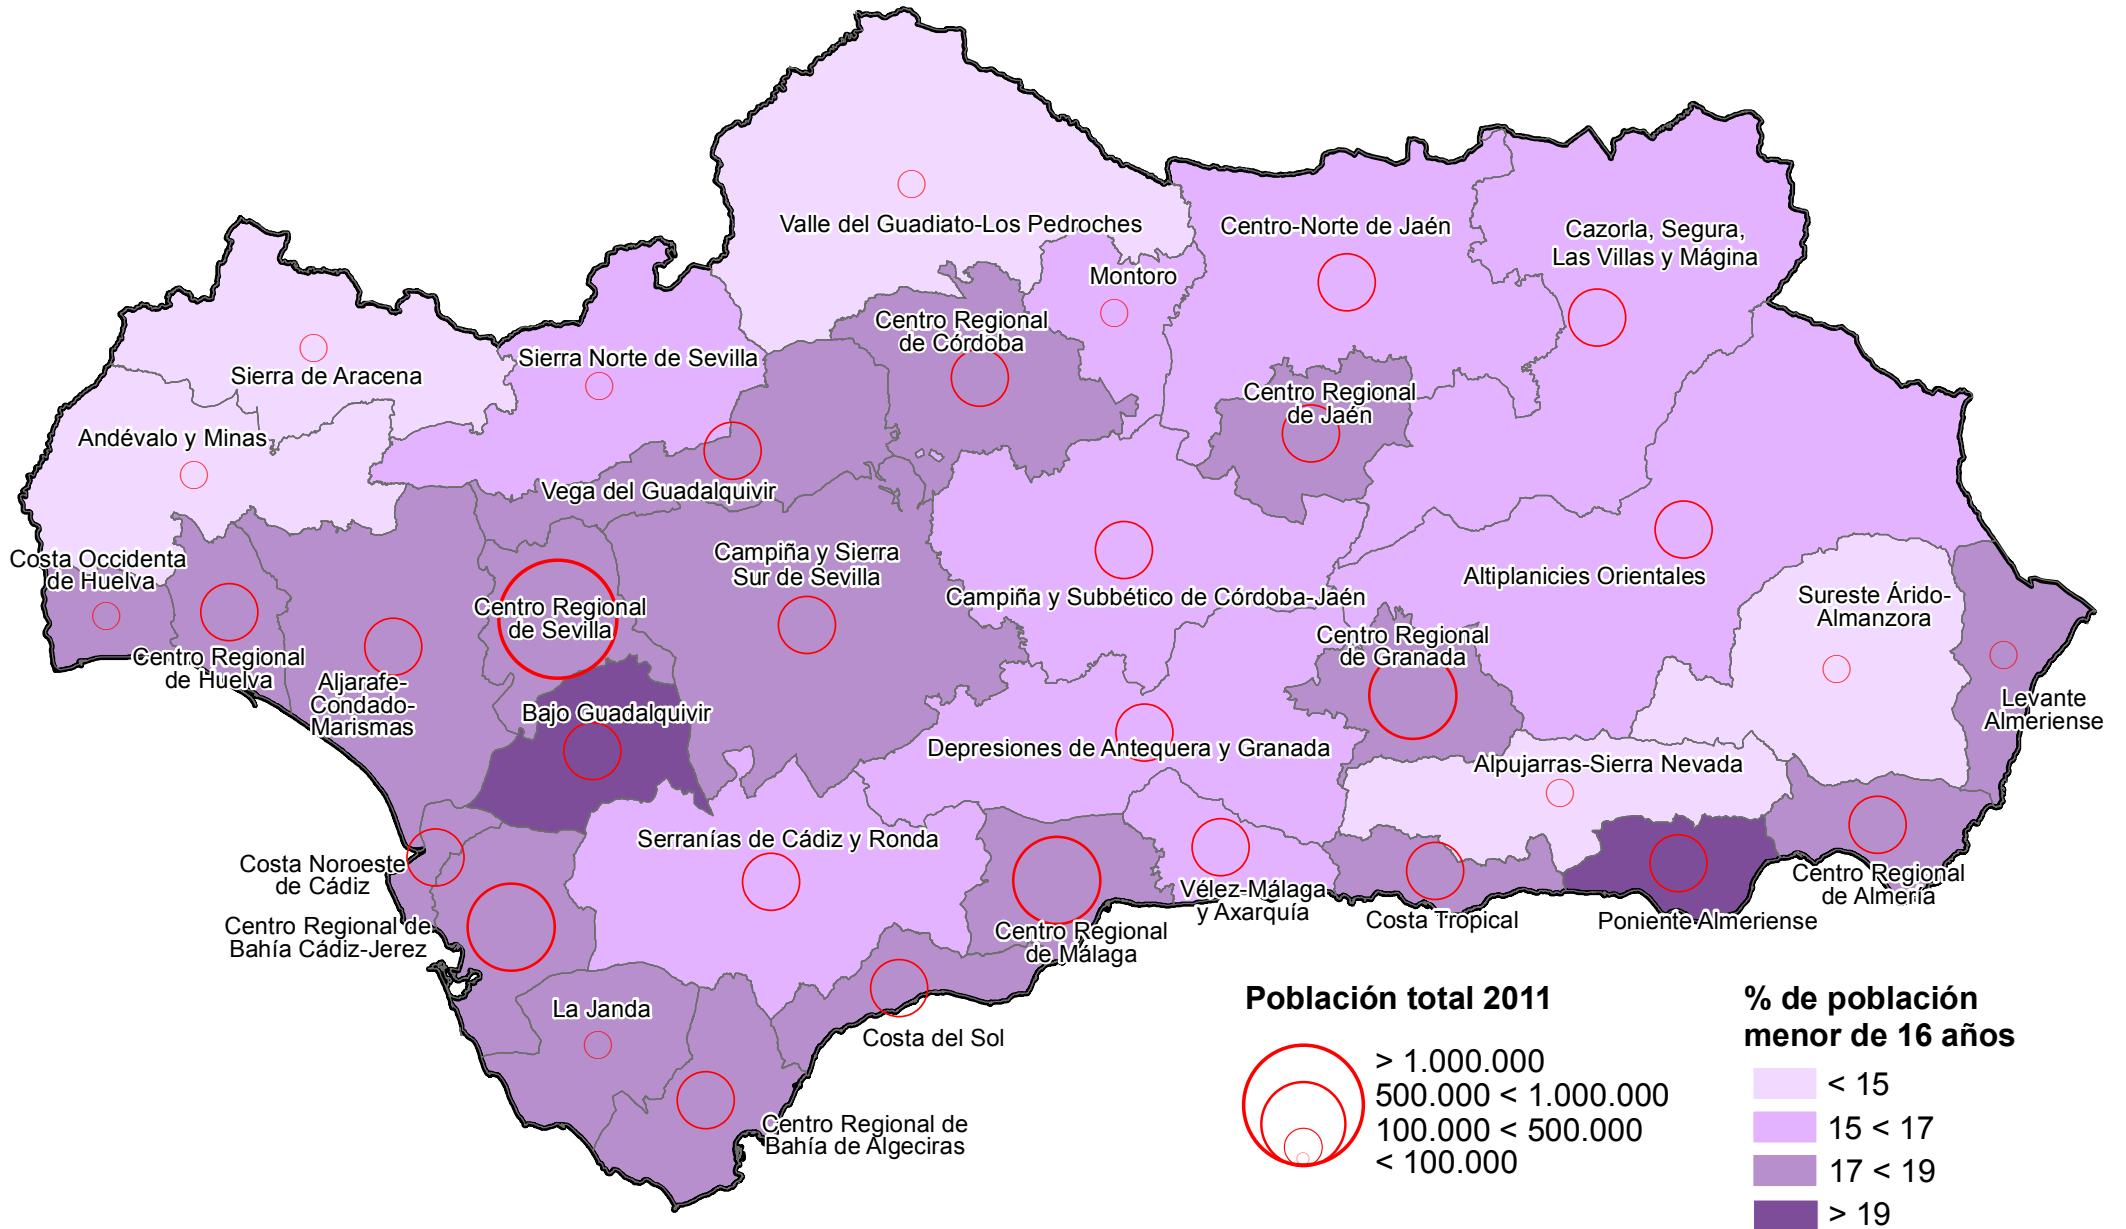

# Porcentaje de población menor de 16 años por Unidades Territoriales del Plan de Ordenación del Territorio de Andalucía. 2011

Fuente: Instituto de Estadística y Cartografía de Andalucía.  
Explotación de los Censos de Población y Viviendas 2011 del INE.