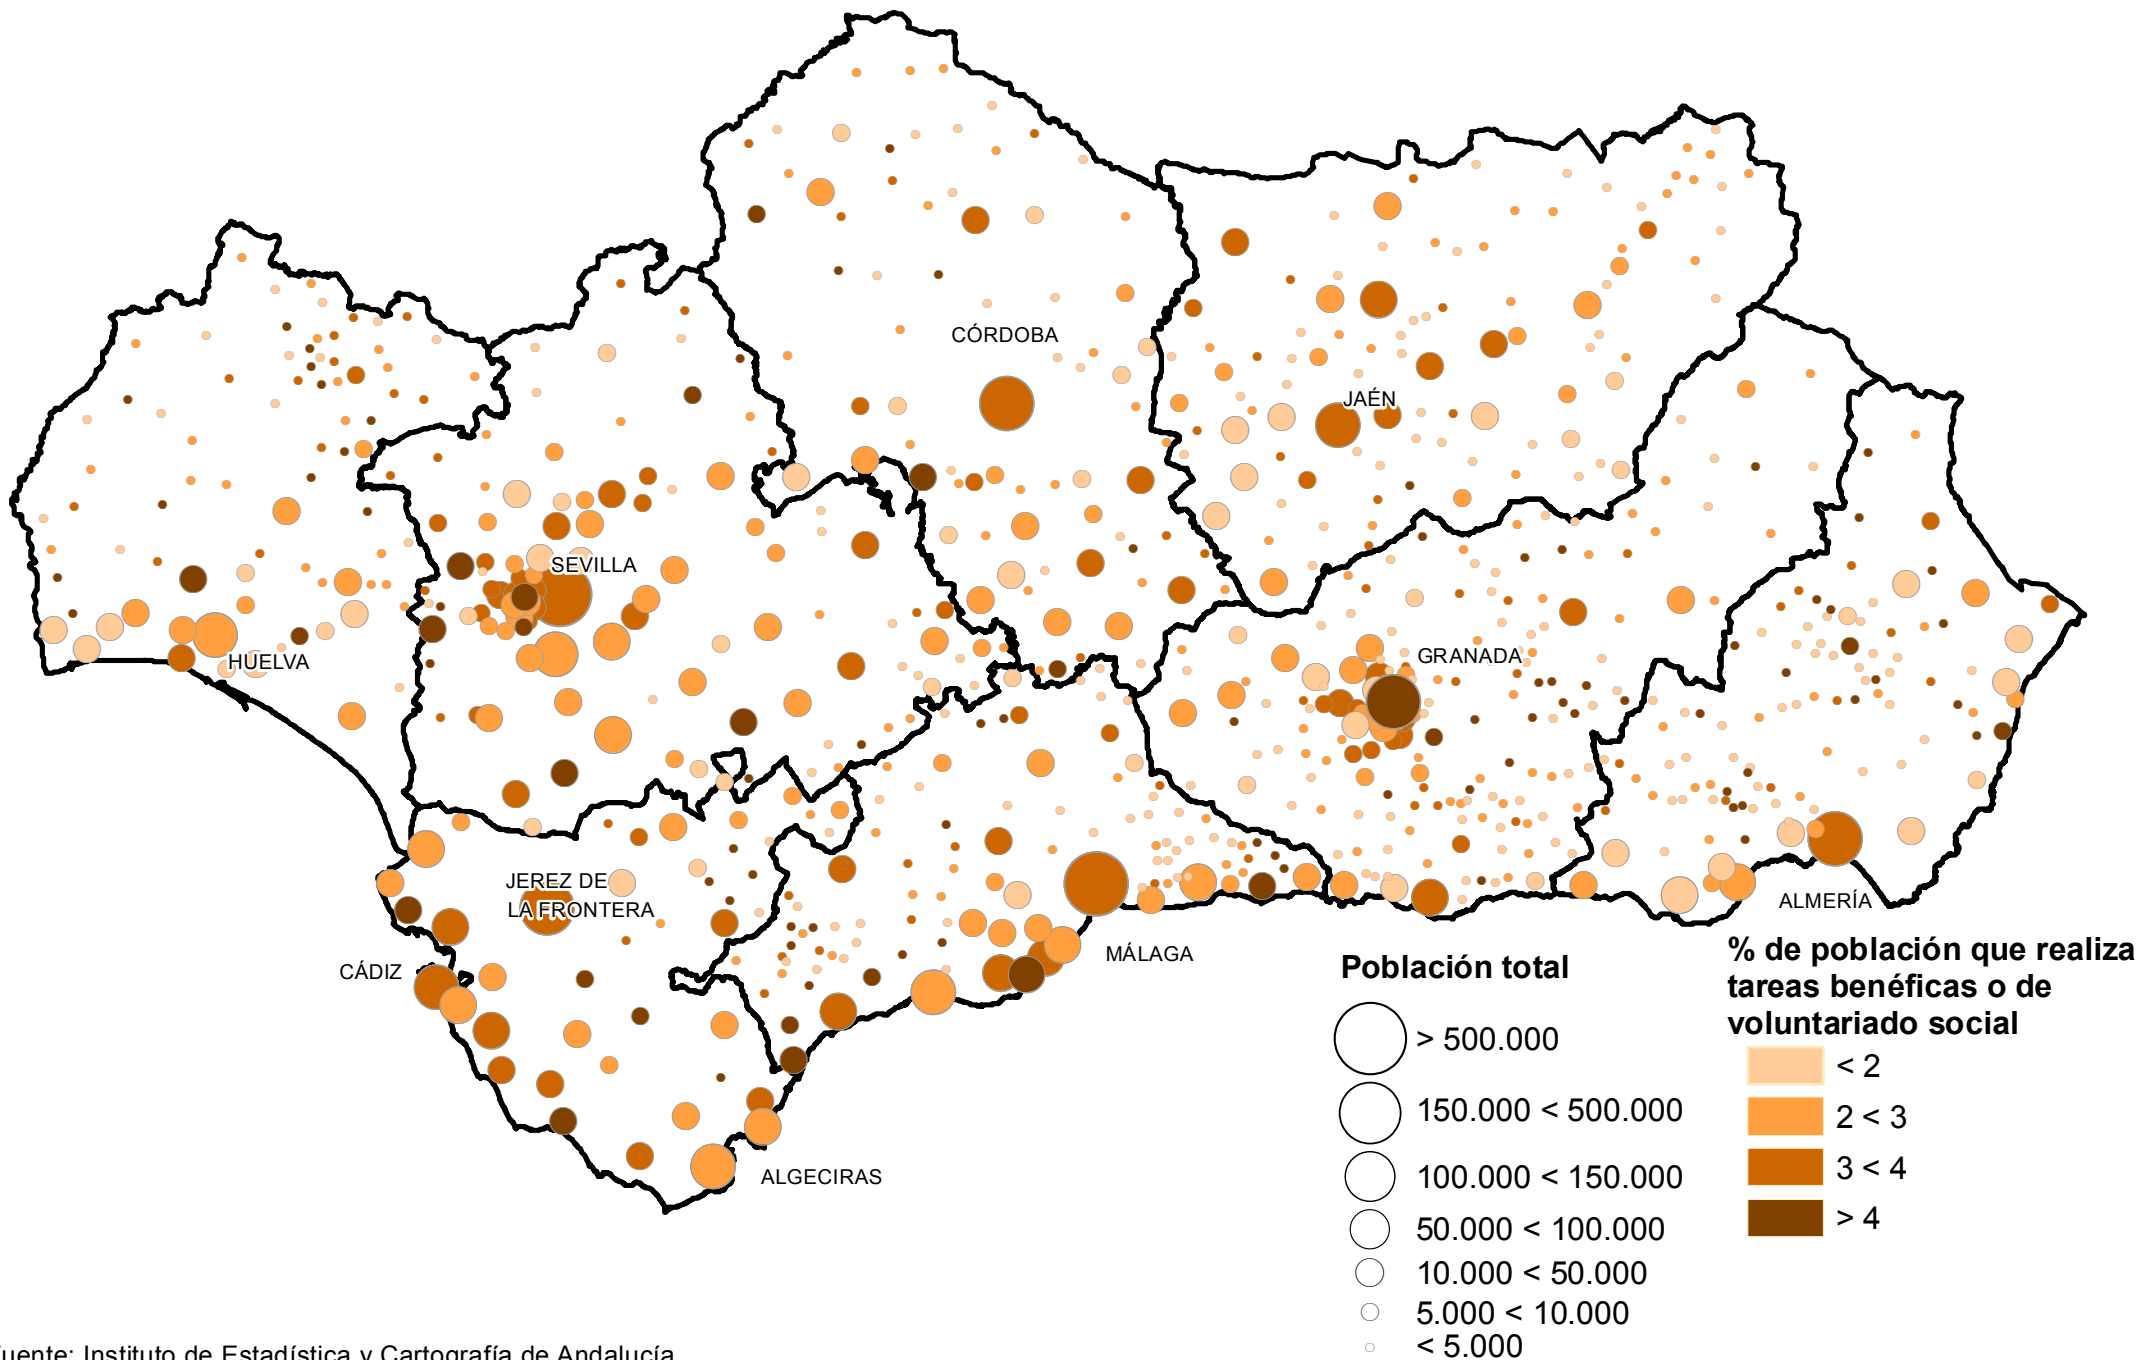

Porcentaje de población que realiza tareas benéficas o de voluntariado social por municipios en Andalucía. 2011

Fuente: Instituto de Estadística y Cartografía de Andalucía.
Explotación de los Censos de Población y Viviendas 2011 del INE.