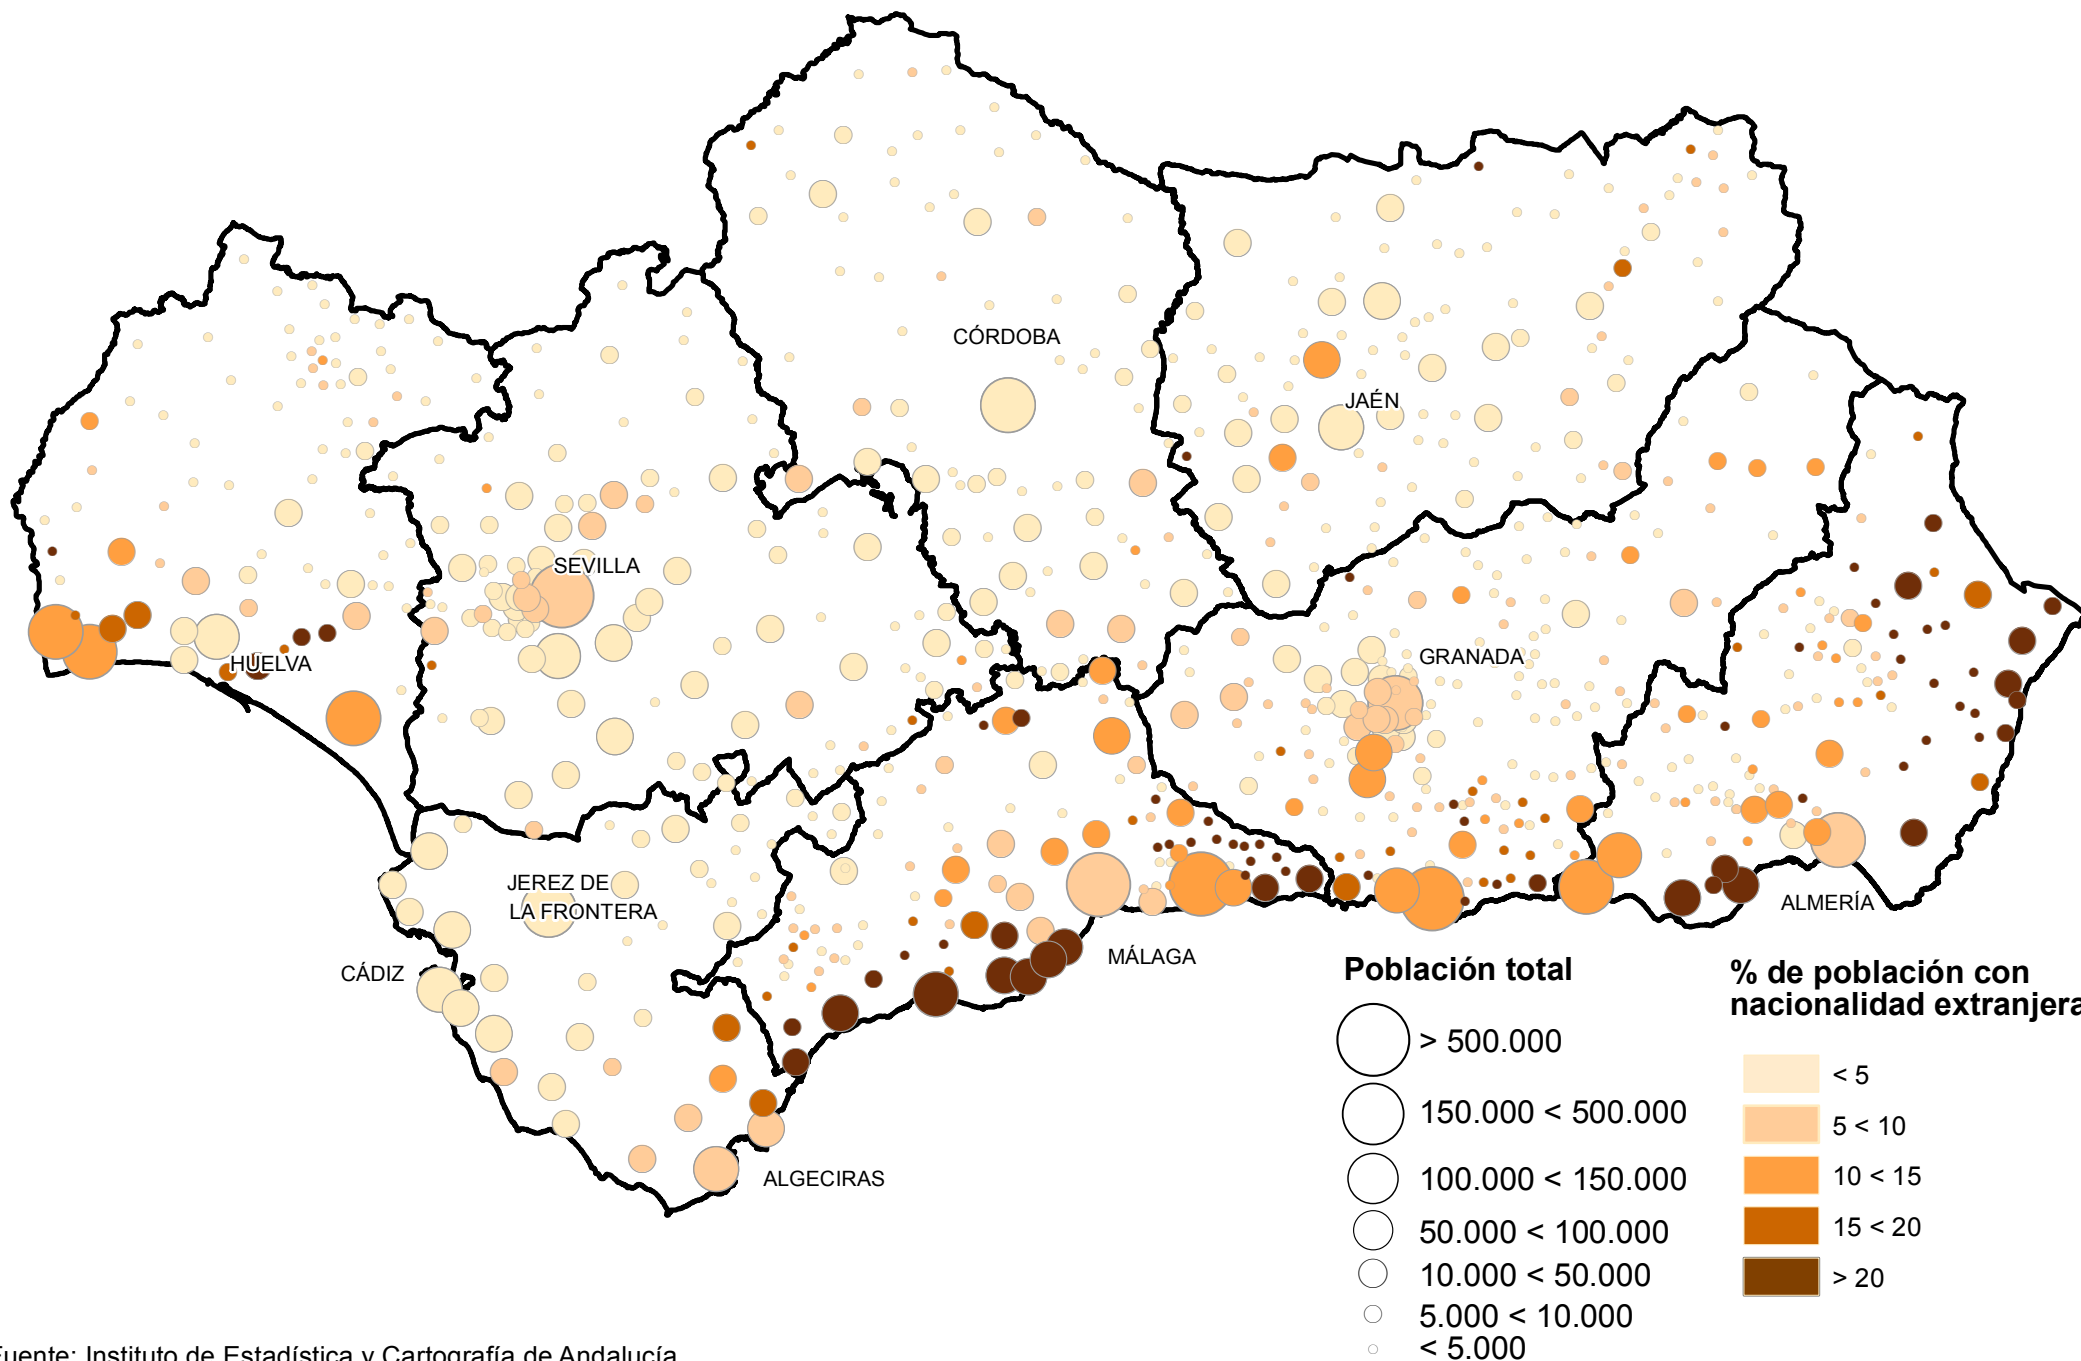

# Porcentaje de población con nacionalidad extranjera por municipios en Andalucía. 2011

Fuente: Instituto de Estadística y Cartografía de Andalucía.  
Explotación de los Censos de Población y Viviendas 2011 del INE.