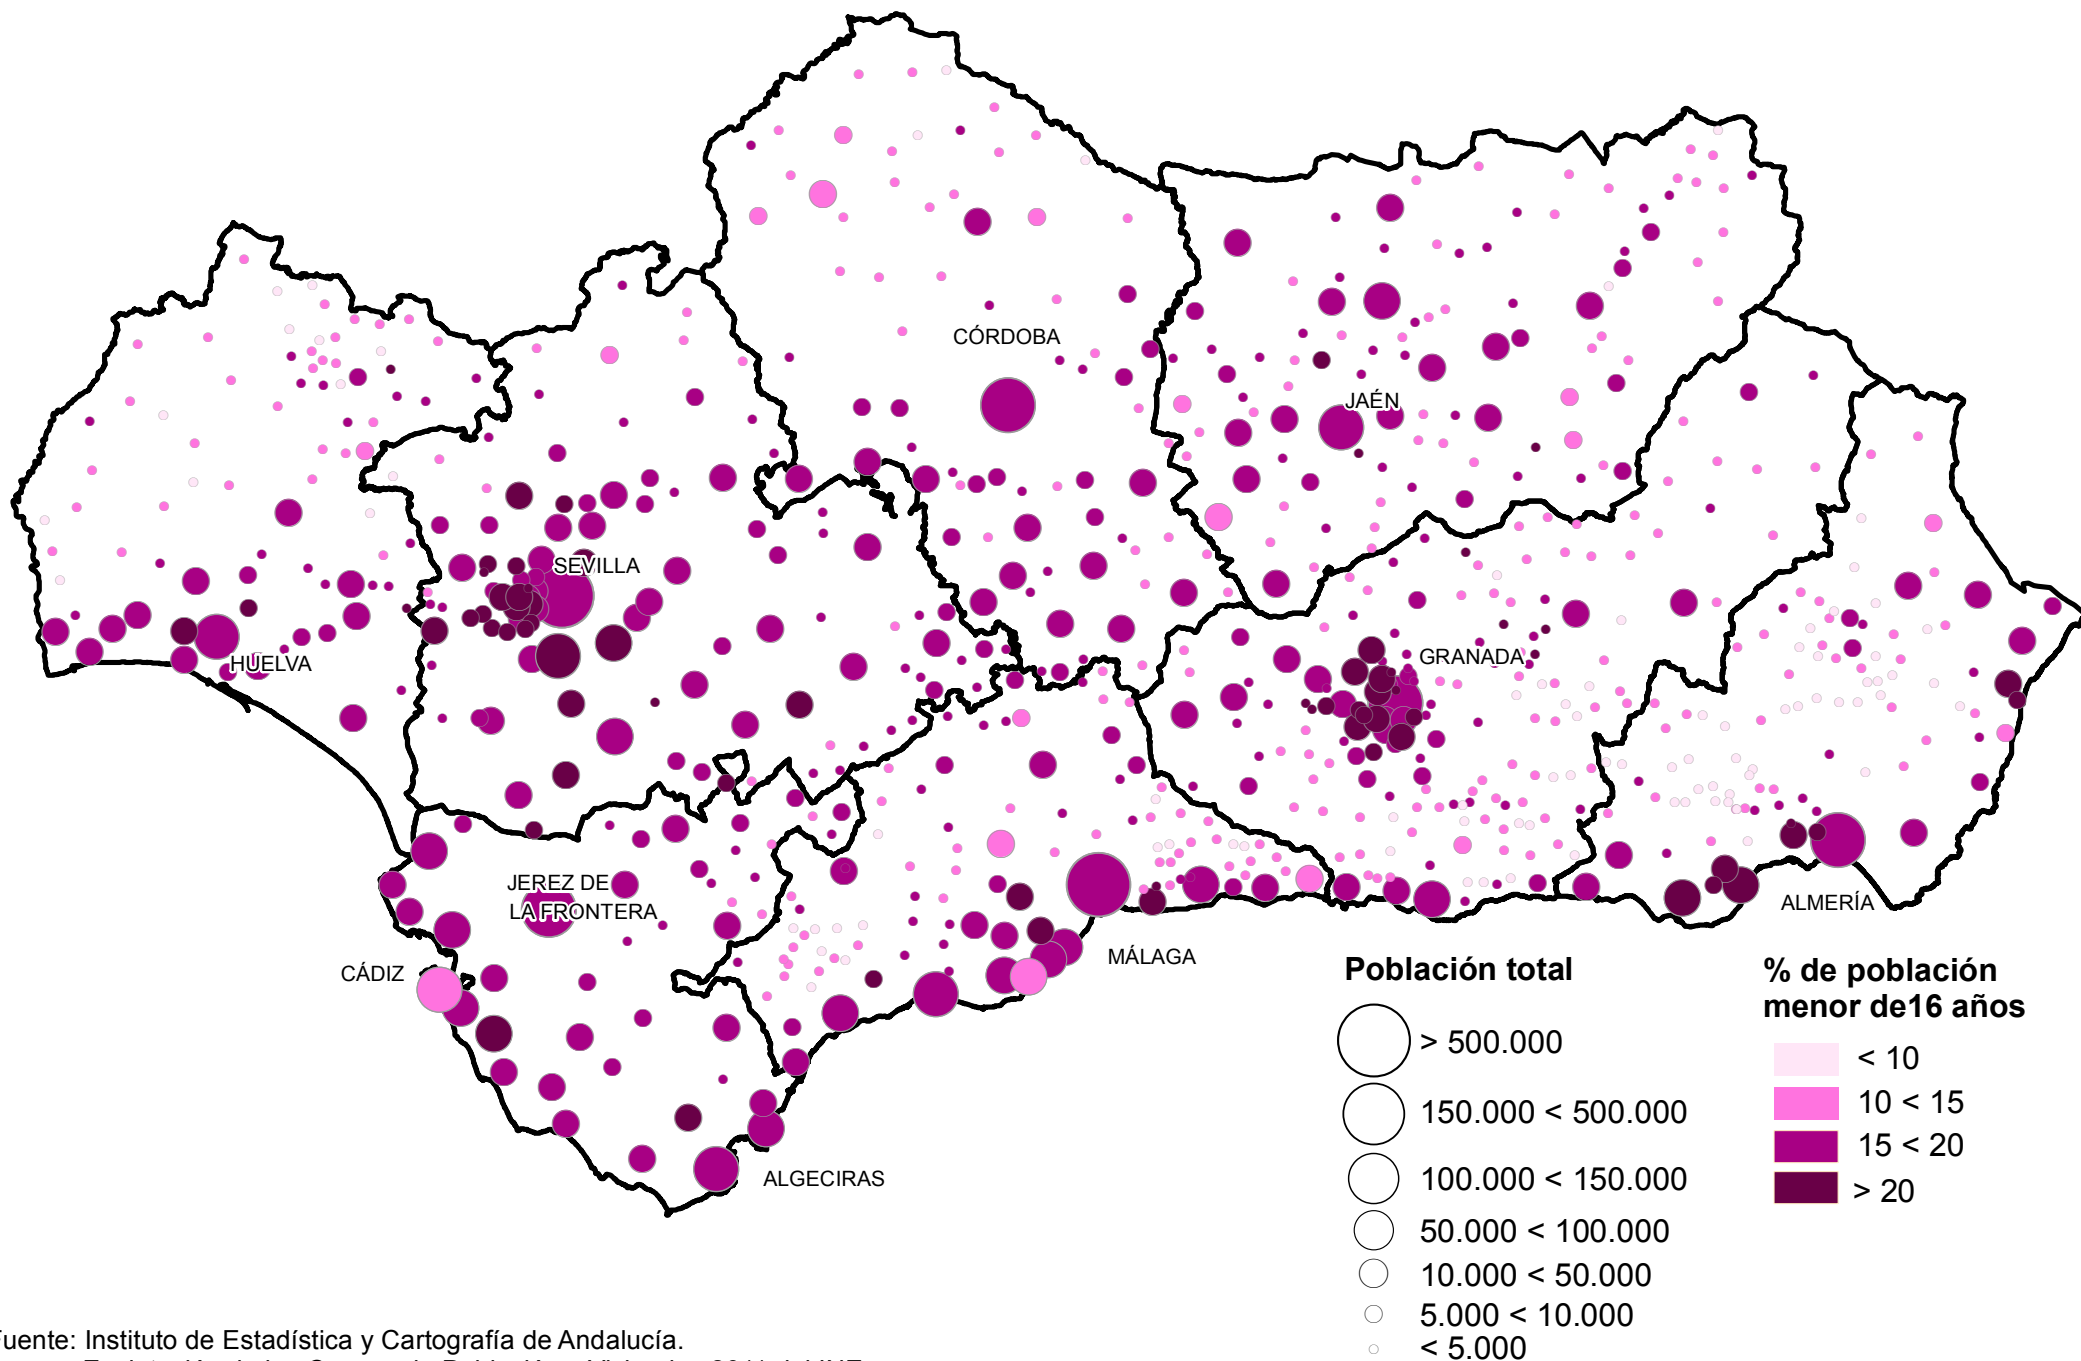

# Porcentaje de población menor de 16 años por municipios en Andalucía. 2011

Fuente: Instituto de Estadística y Cartografía de Andalucía.  
Explotación de los Censos de Población y Viviendas 2011 del INE.