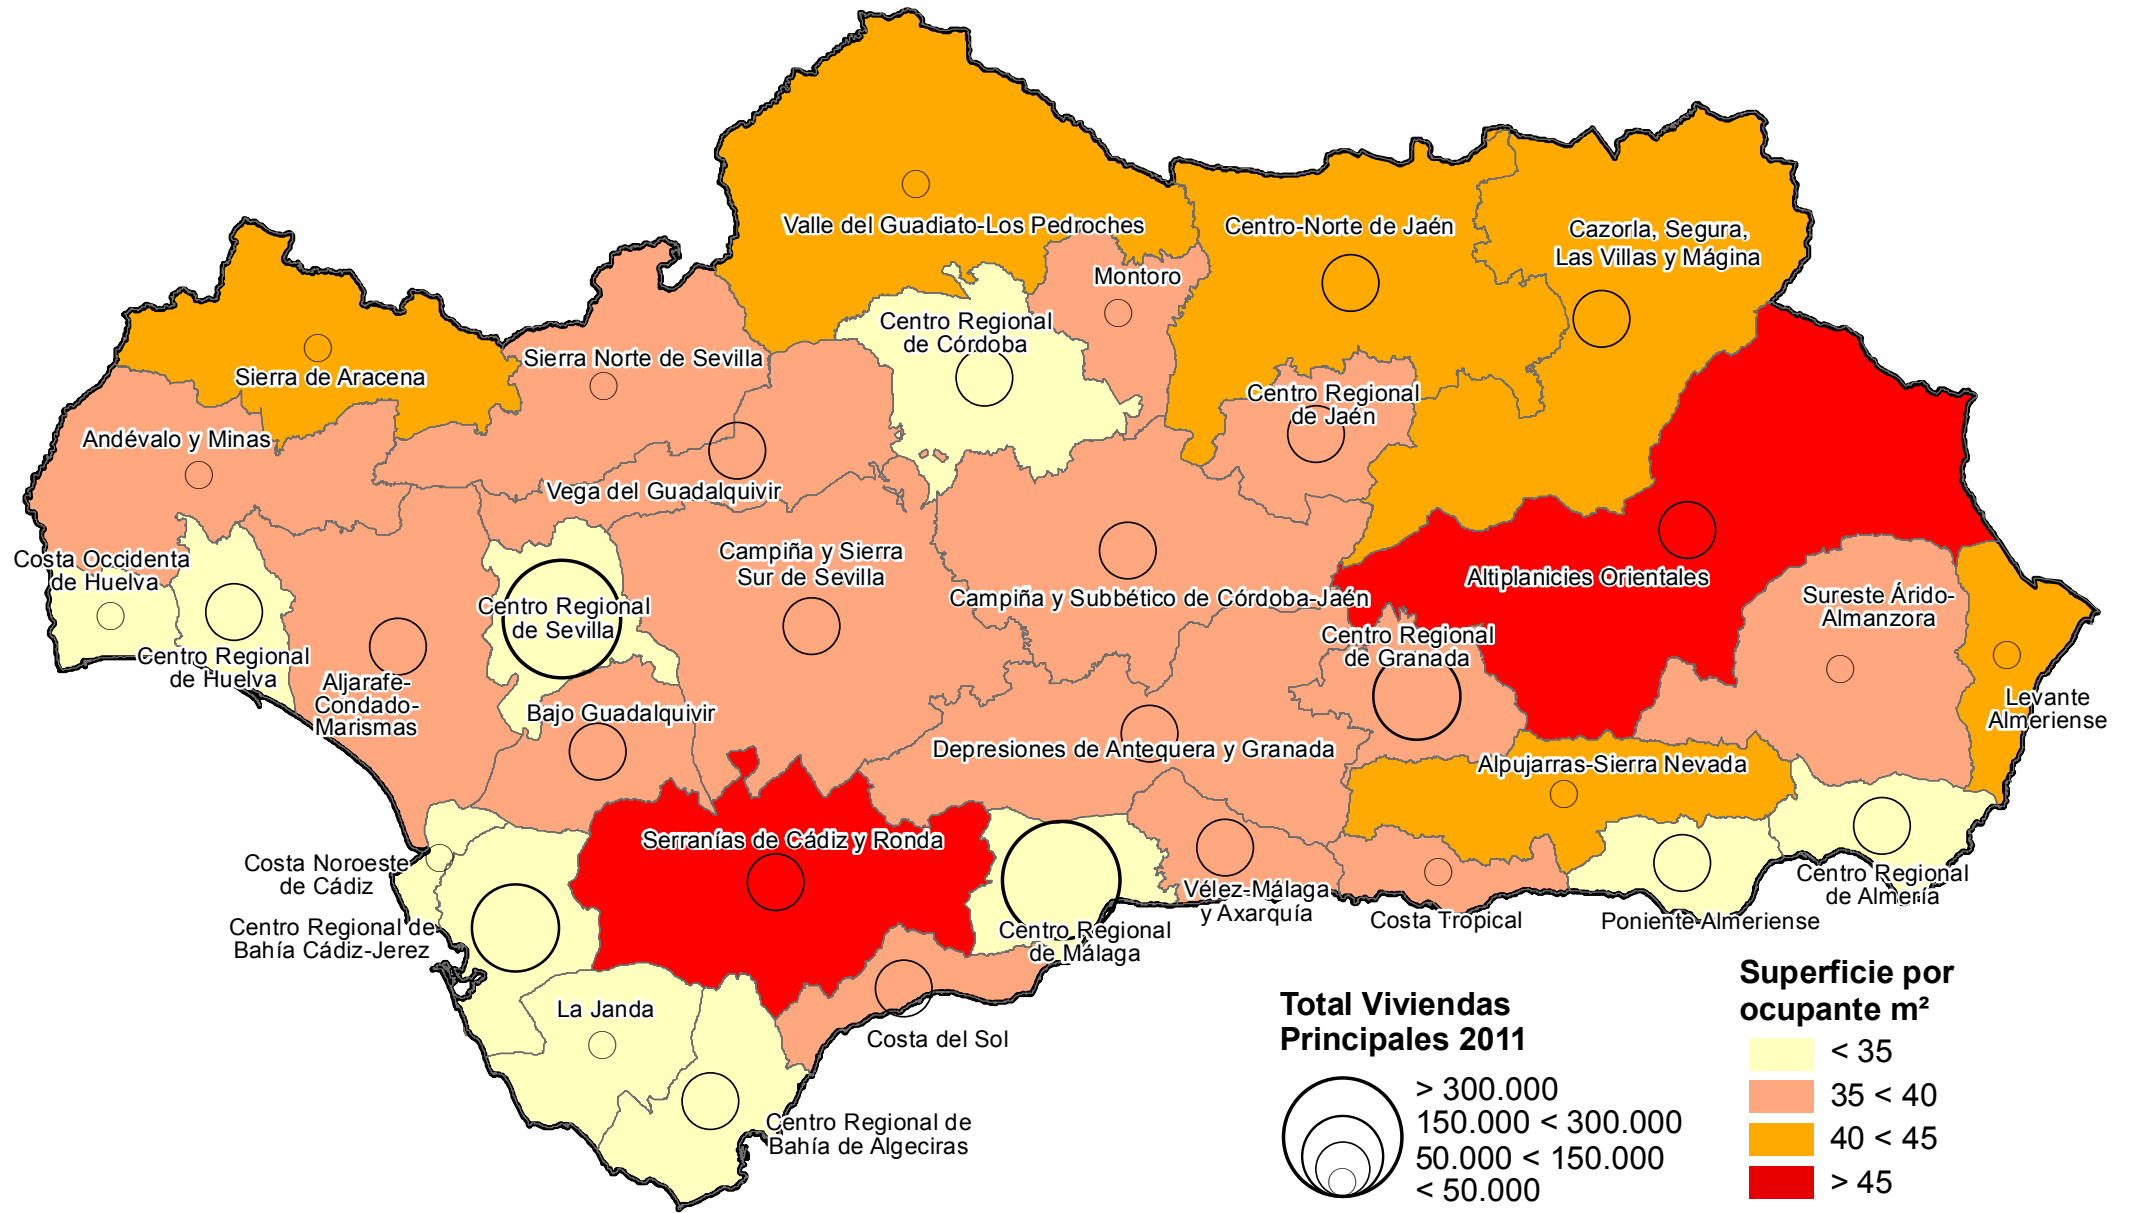

# Superficie media por ocupante de las viviendas principales por Unidades Territoriales del Plan de Ordenación del Territorio de Andalucía. 2011

Fuente: Instituto de Estadística y Cartografía de Andalucía.  
Explotación de los Censos de Población y Viviendas 2011 del INE.