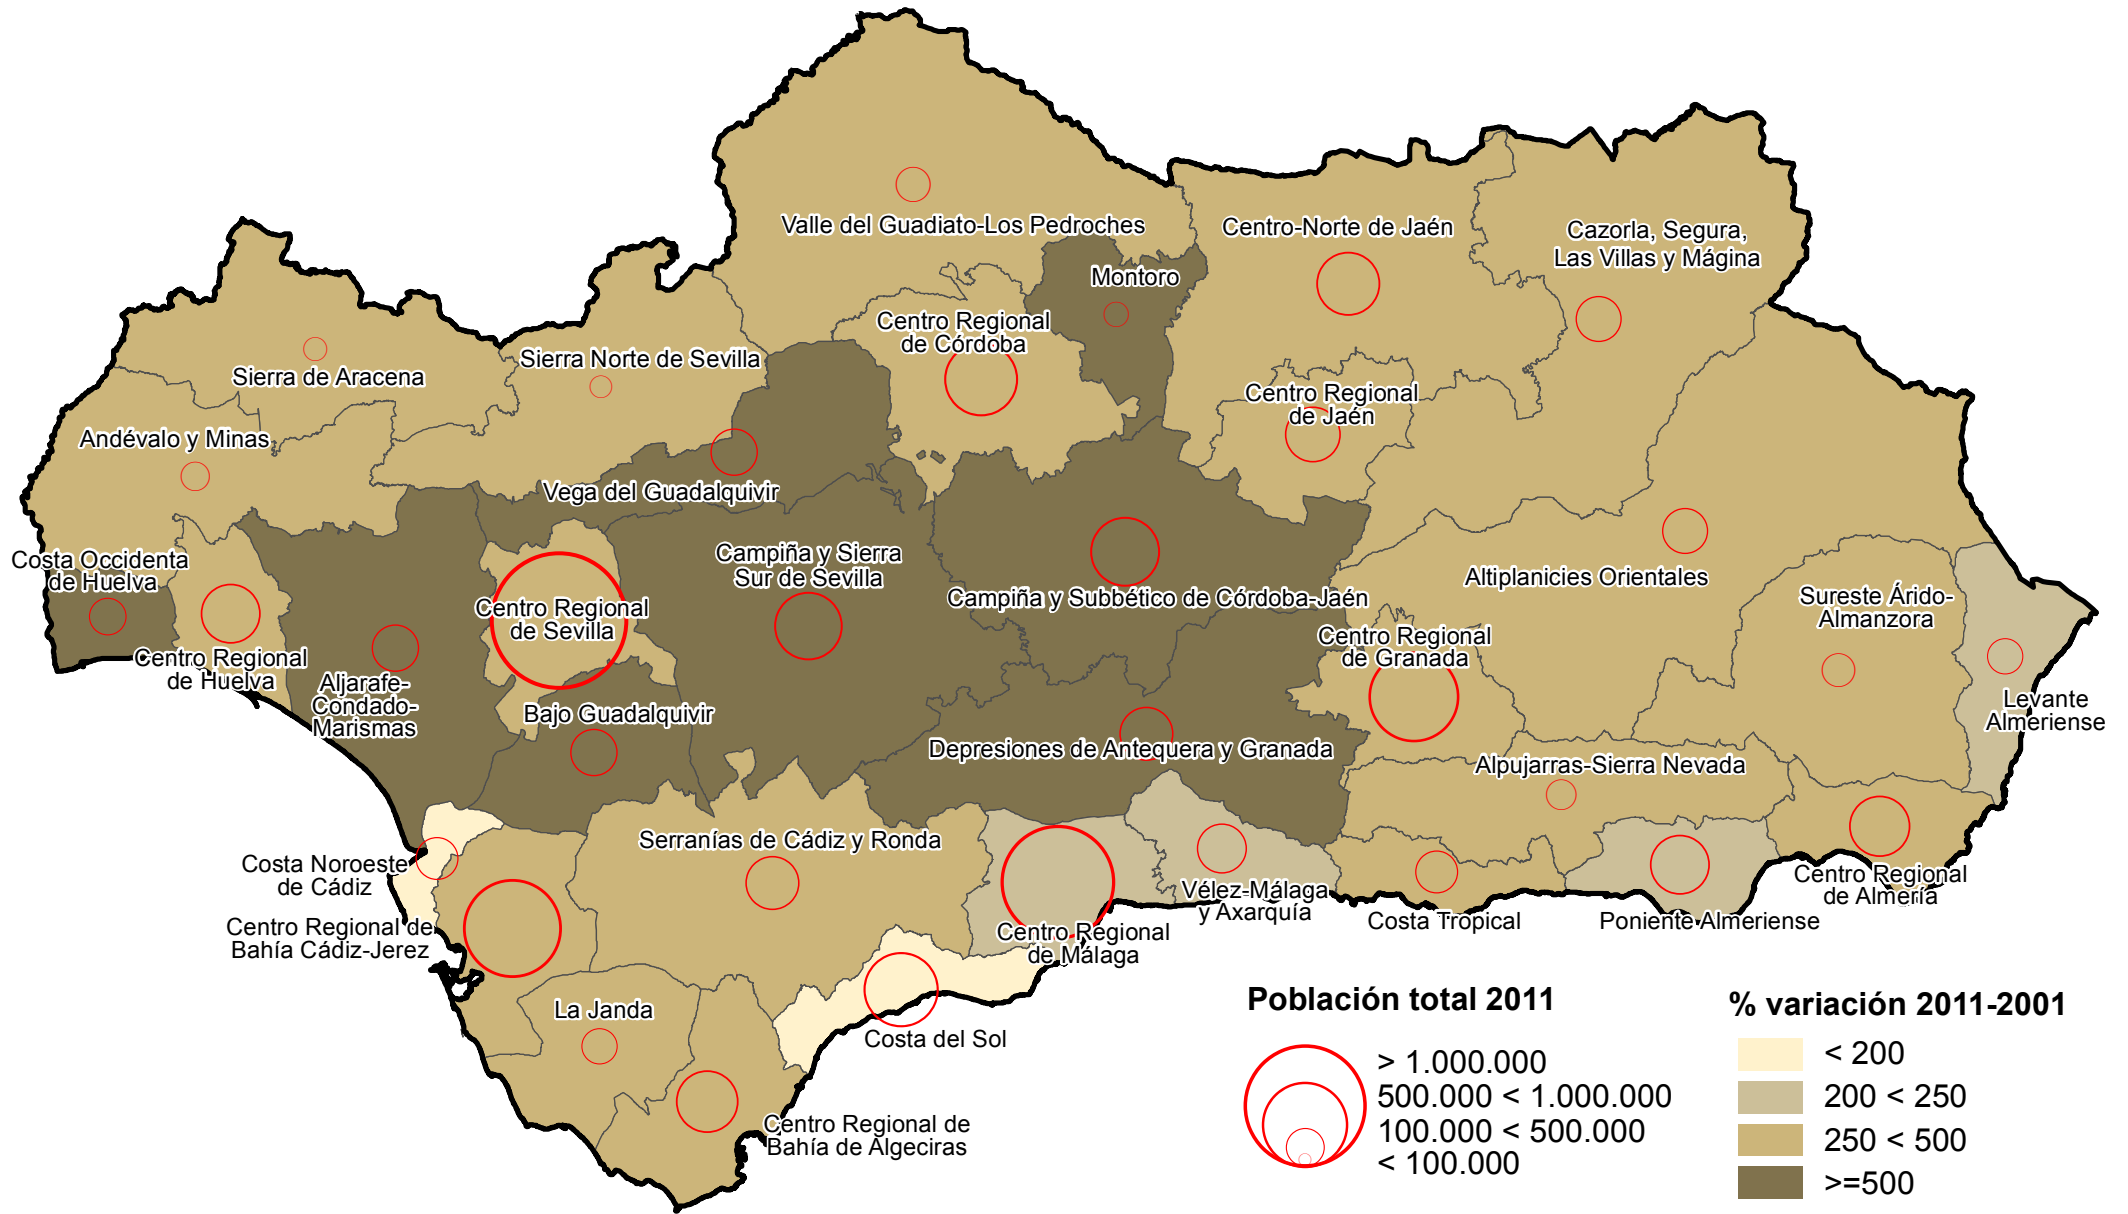

Variación intercensal relativa de población con nacionalidad extranjera por Unidades Territoriales del Plan de Ordenación del Territorio de Andalucía. 2011

Fuente: Instituto de Estadística y Cartografía de Andalucía.
 Explotación de los Censos de Población y Viviendas 2011 del INE.