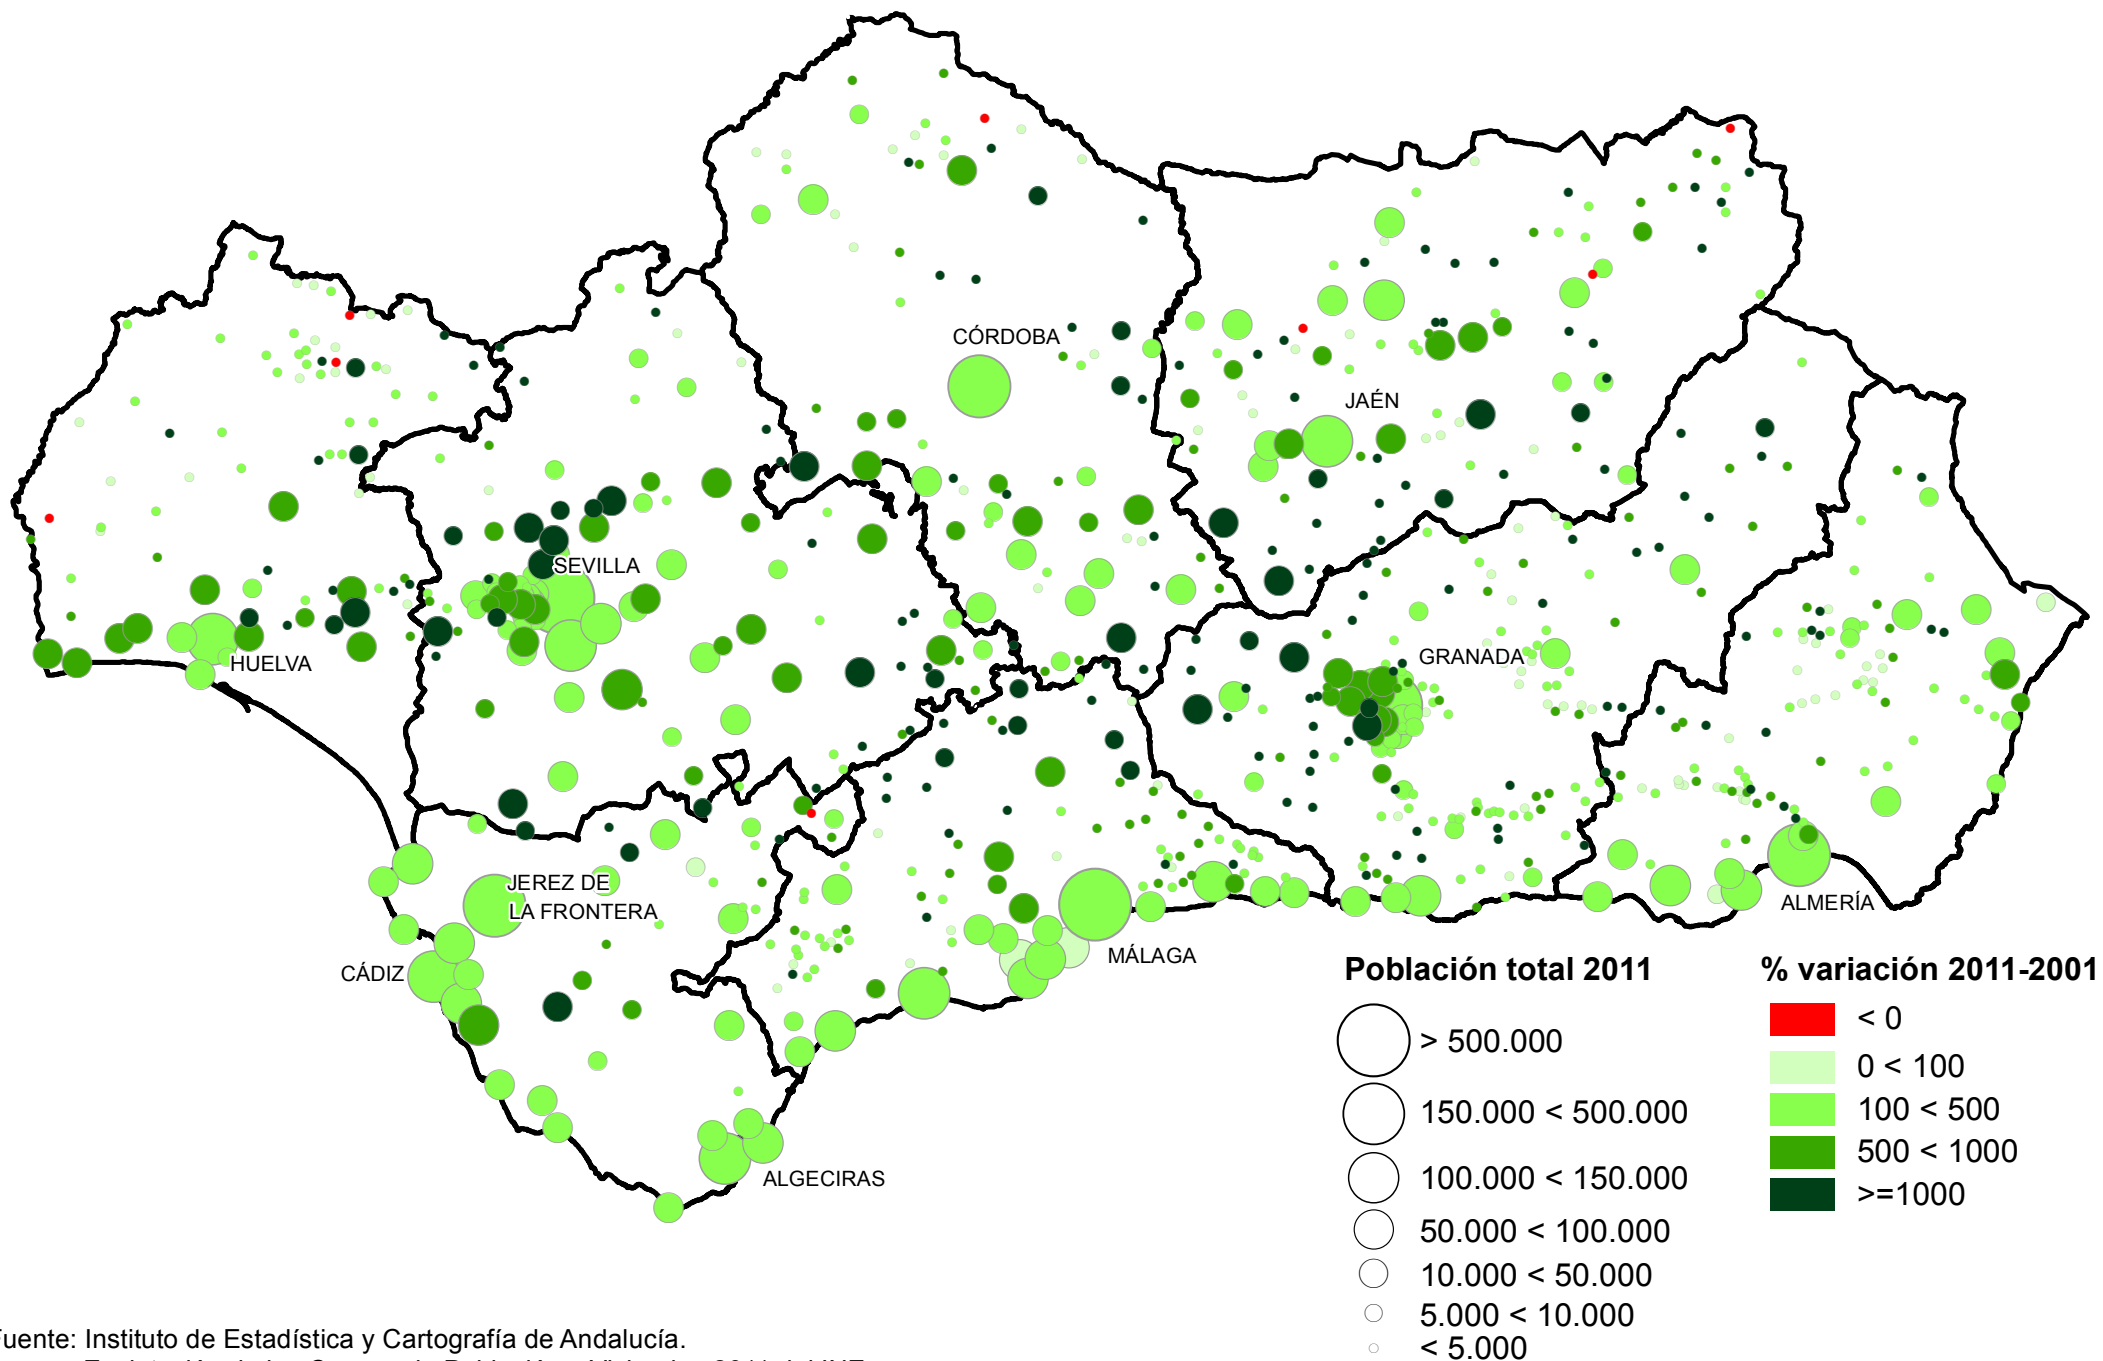

# Variación intercensal relativa de población con nacionalidad extranjera por municipios en Andalucía. 2011

Fuente: Instituto de Estadística y Cartografía de Andalucía.  
Explotación de los Censos de Población y Viviendas 2011 del INE.