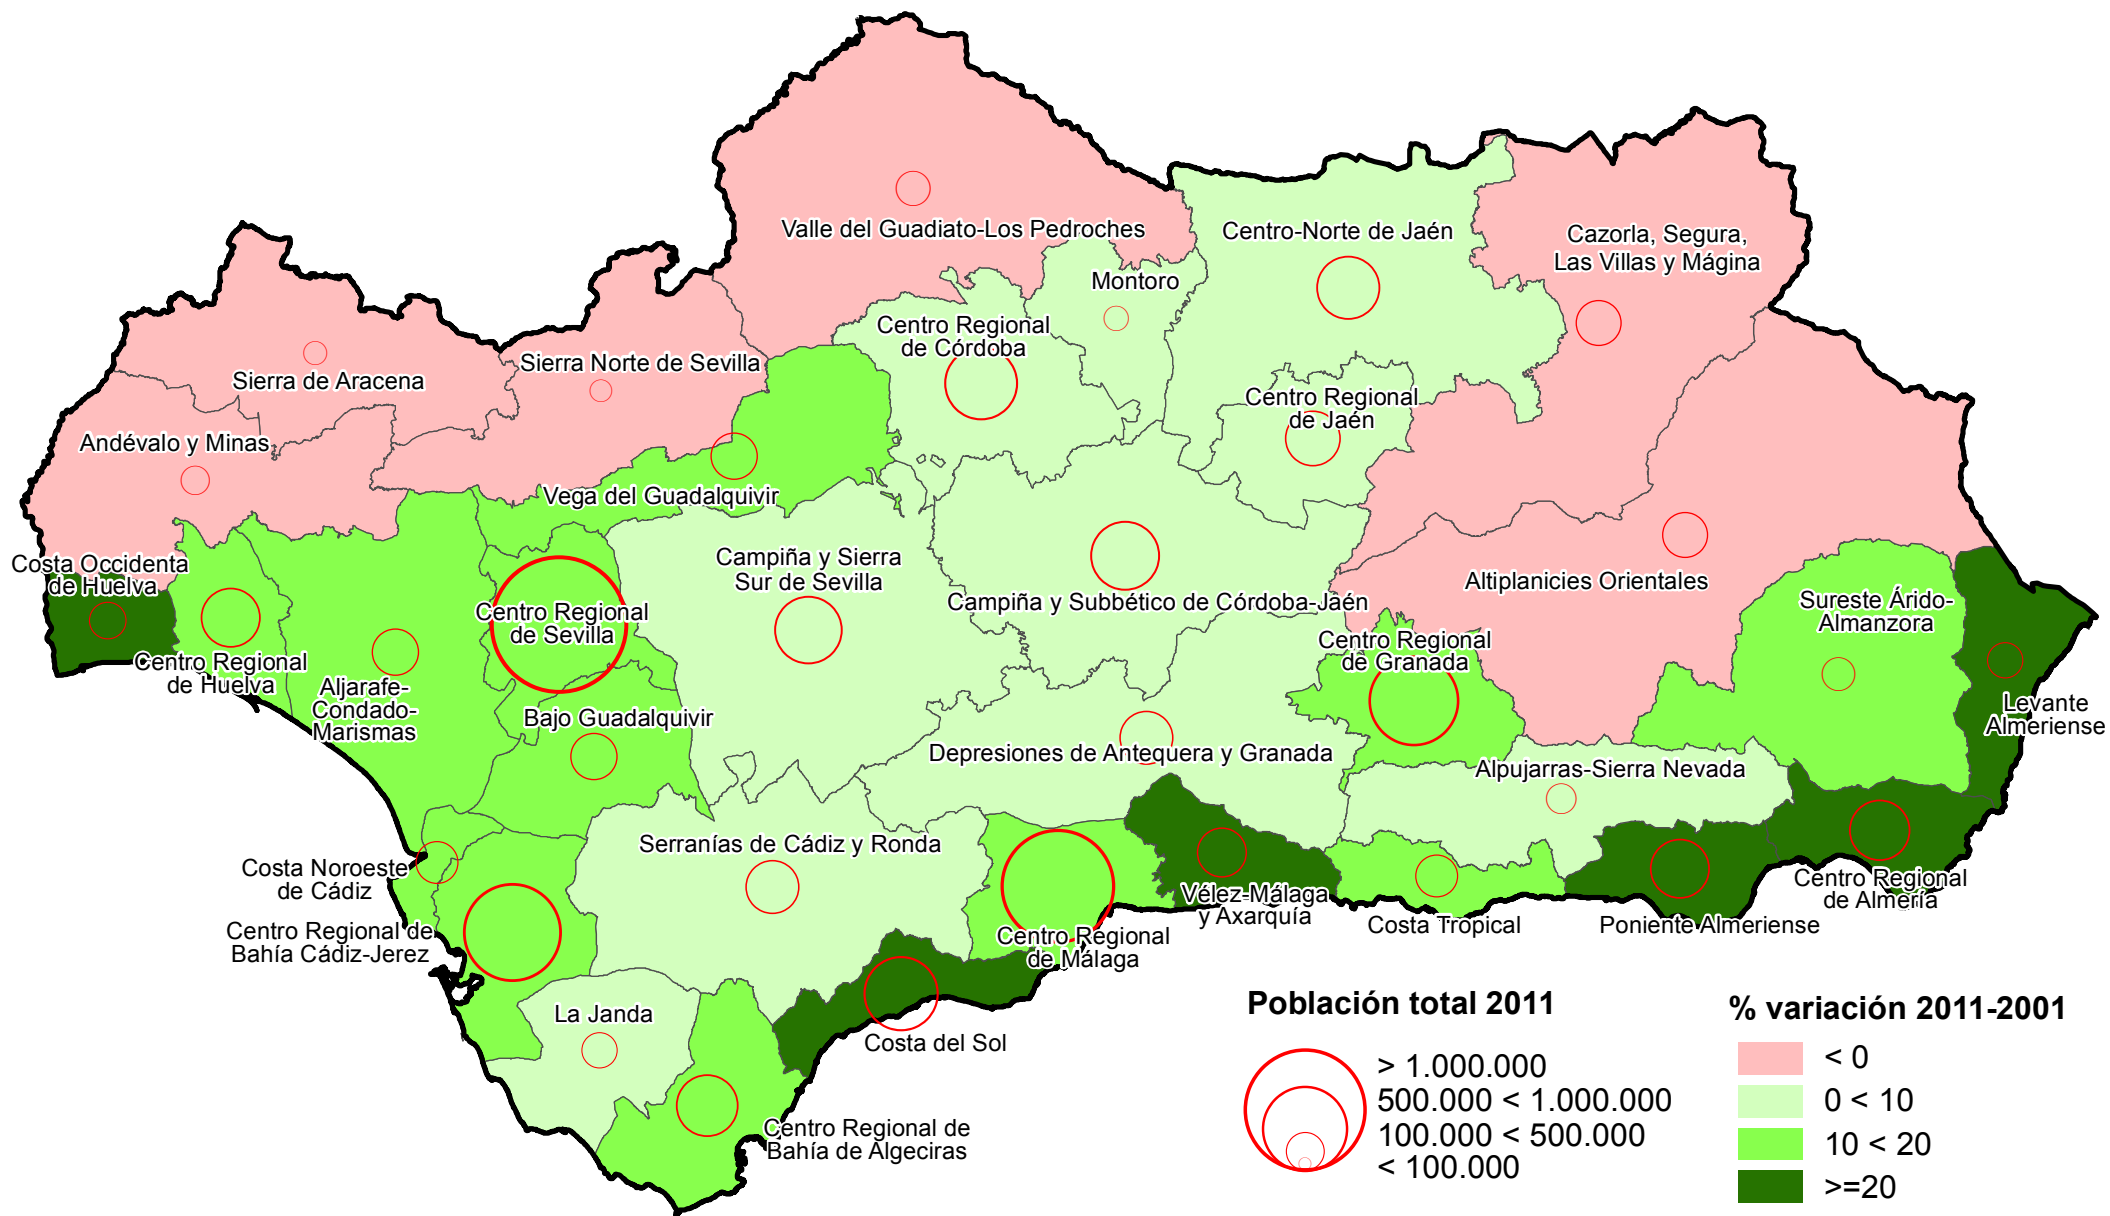

Variación intercensal relativa de población por Unidades Territoriales del Plan de Ordenación del Territorio de Andalucía. 2011

Fuente: Instituto de Estadística y Cartografía de Andalucía.
Explotación de los Censos de Población y Viviendas 2011 del INE.