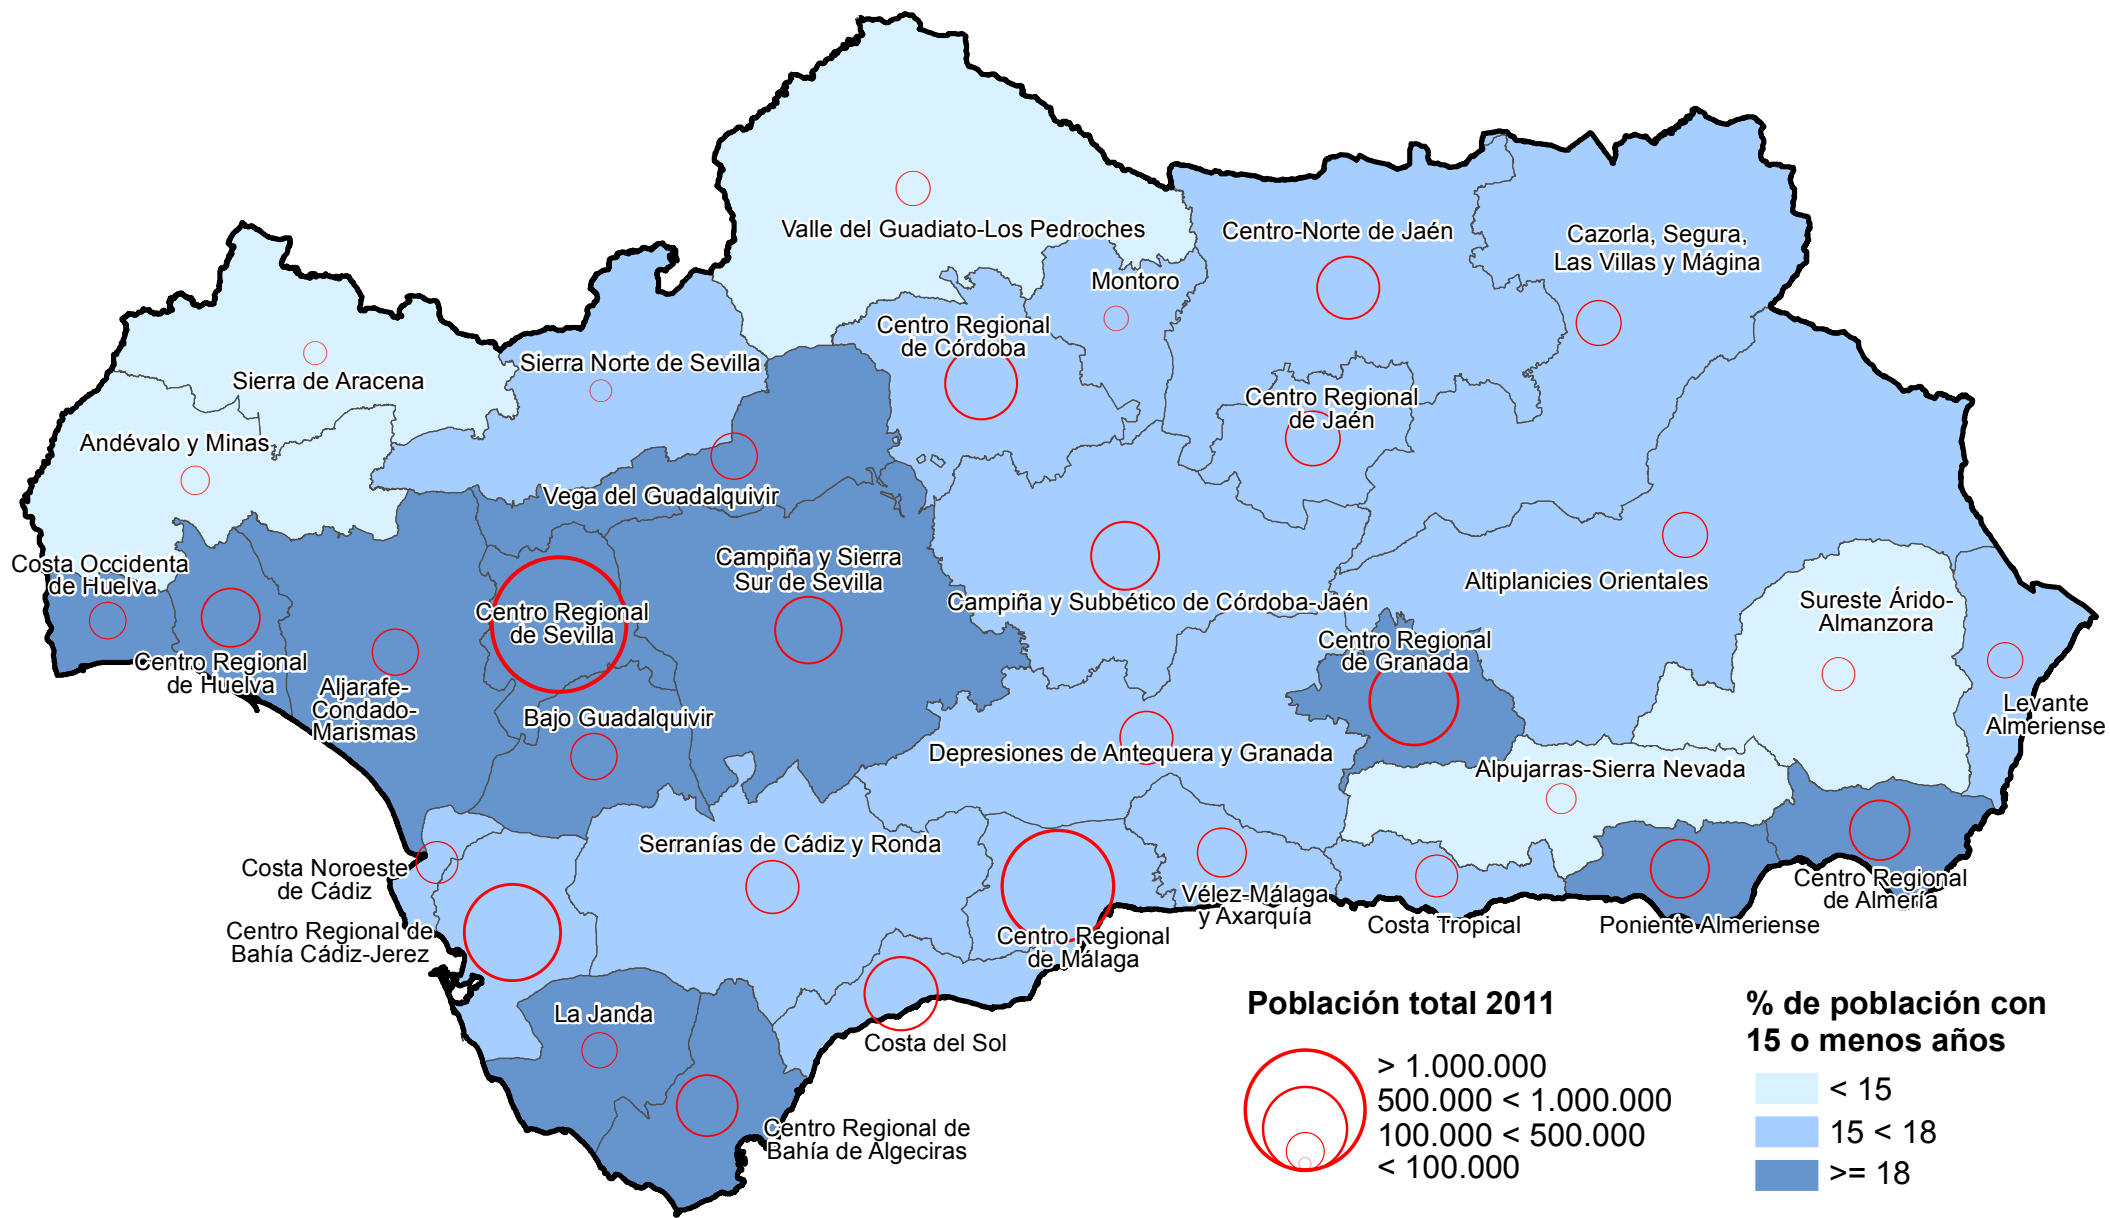

Población con 15 o menos años por Unidades Territoriales del Plan de Ordenación del Territorio de Andalucía. 2011

Fuente: Instituto de Estadística y Cartografía de Andalucía.
Explotación de los Censos de Población y Viviendas 2011 del INE.