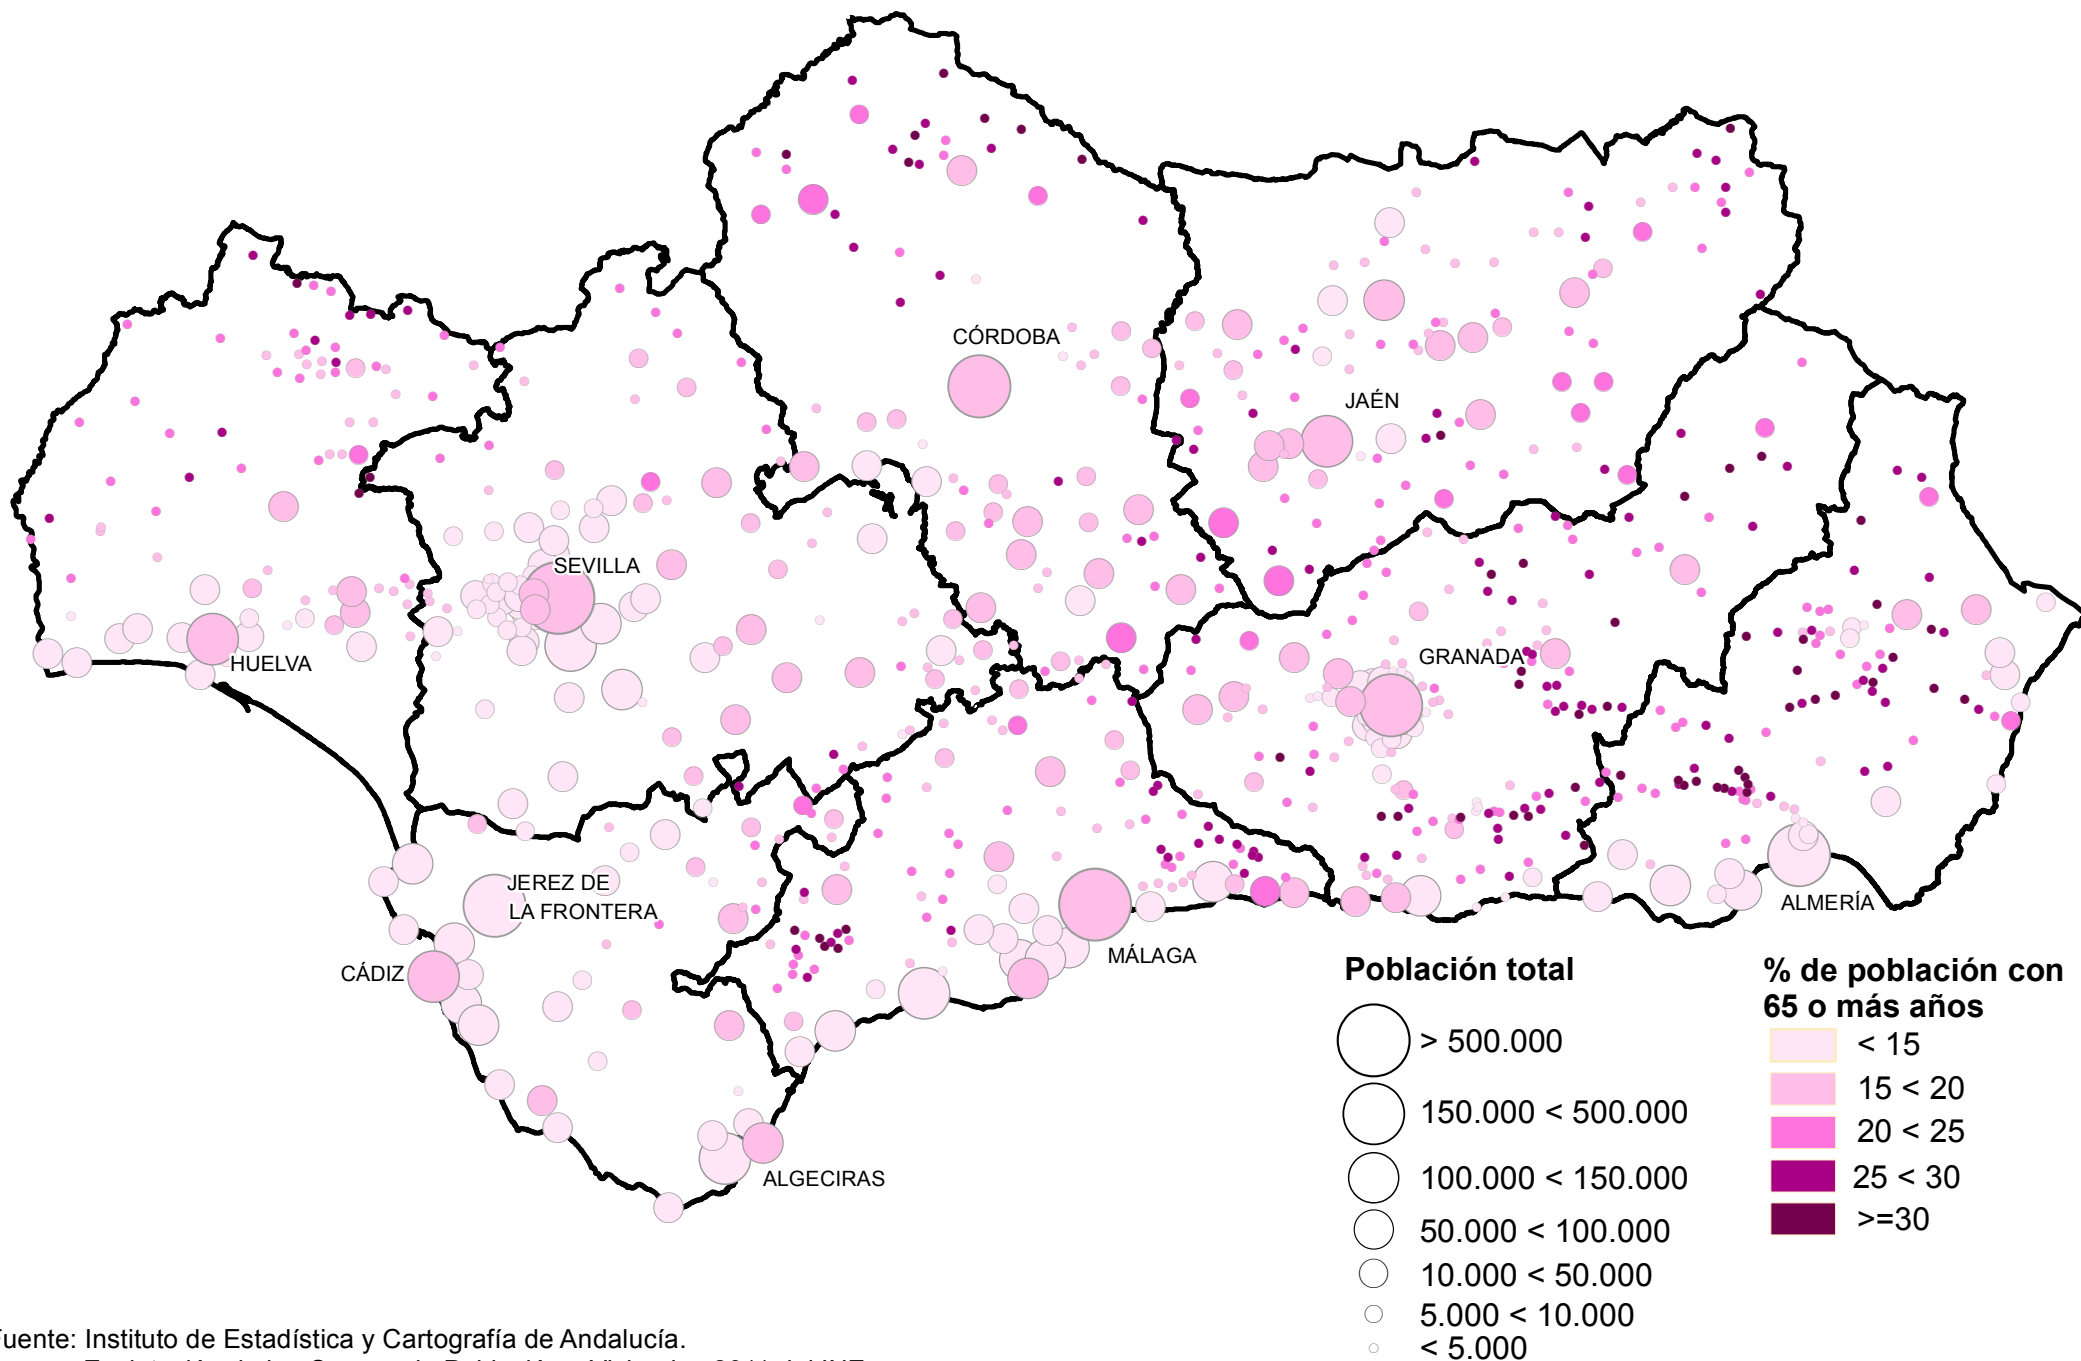

Población con 65 o más años por municipios en Andalucía. 2011

Fuente: Instituto de Estadística y Cartografía de Andalucía.
Explotación de los Censos de Población y Viviendas 2011 del INE.