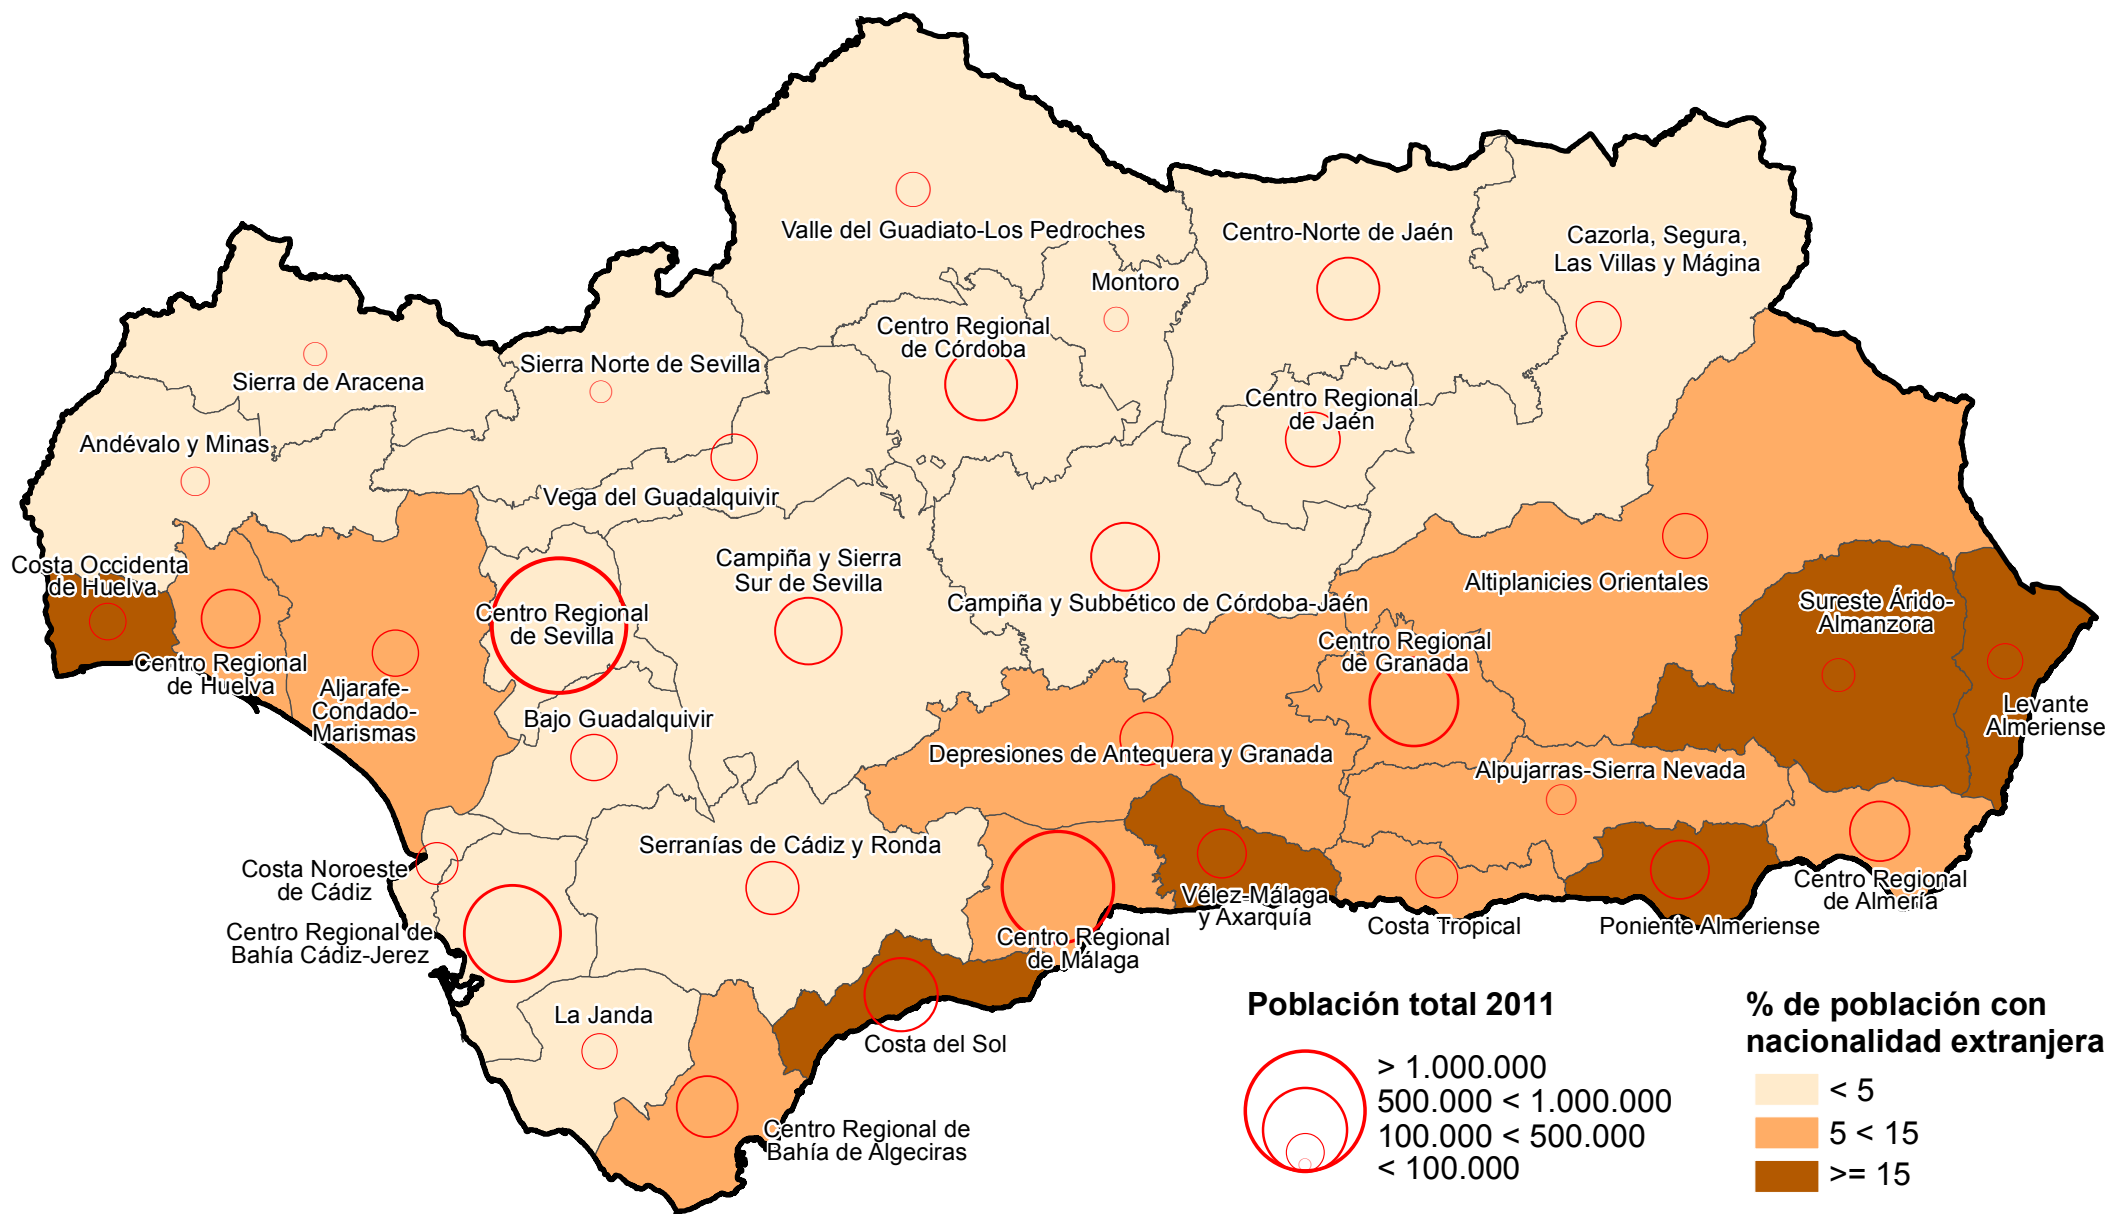

Población con nacionalidad extranjera por Unidades Territoriales del Plan de Ordenación del Territorio de Andalucía. 2011

Fuente: Instituto de Estadística y Cartografía de Andalucía.
Explotación de los Censos de Población y Viviendas 2011 del INE.