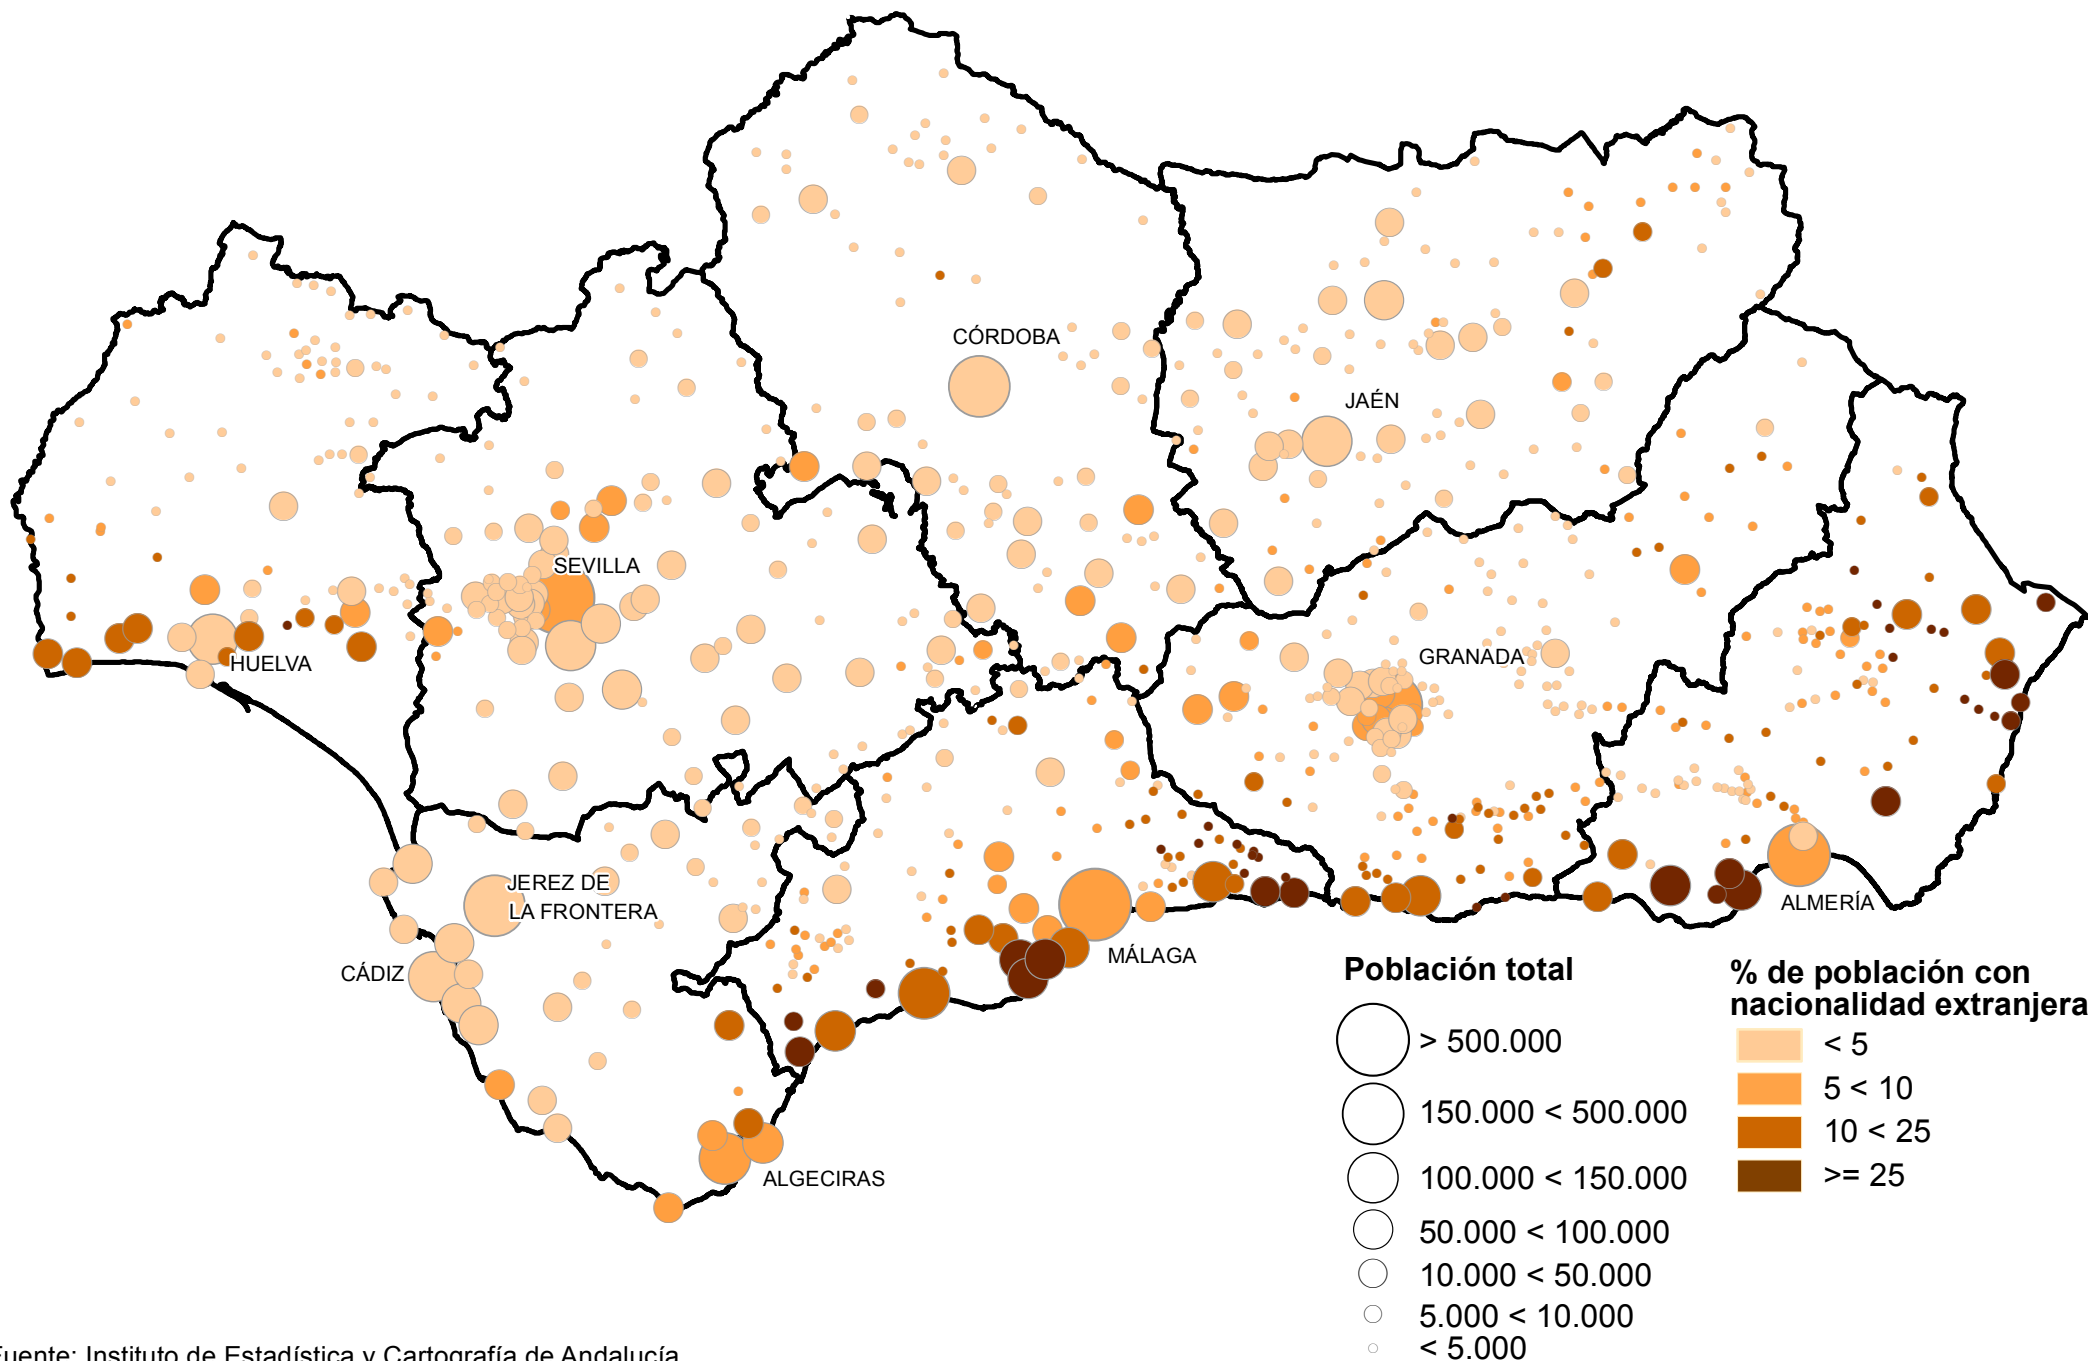

Población con nacionalidad extranjera por municipios en Andalucía. 2011

Fuente: Instituto de Estadística y Cartografía de Andalucía.
Explotación de los Censos de Población y Viviendas 2011 del INE.