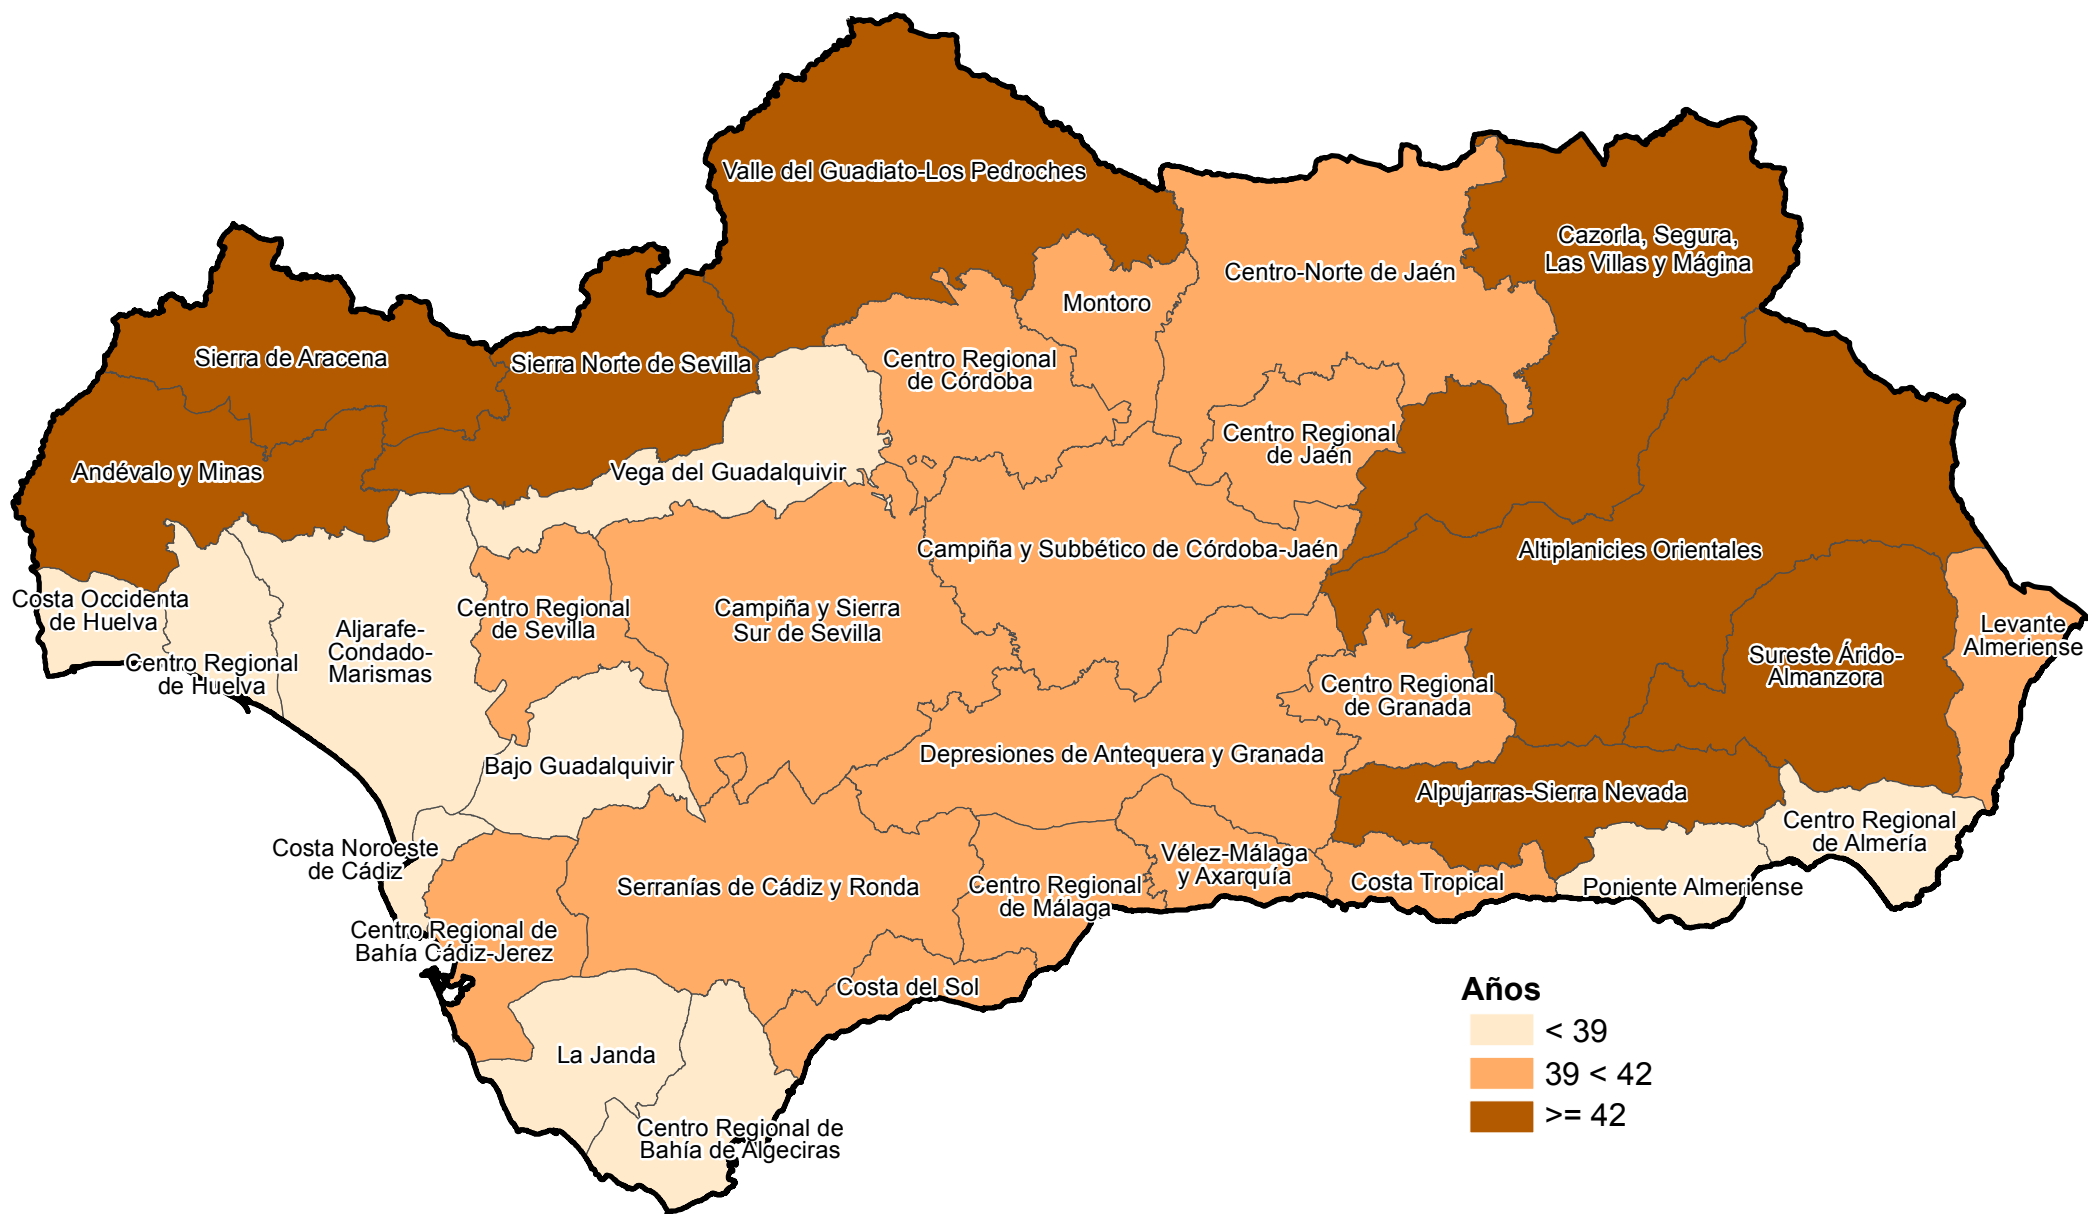

Edad media de la población por Unidades Territoriales del Plan de Ordenación del Territorio de Andalucía. 2011

Fuente: Instituto de Estadística y Cartografía de Andalucía.
Explotación de los Censos de Población y Viviendas 2011 del INE.