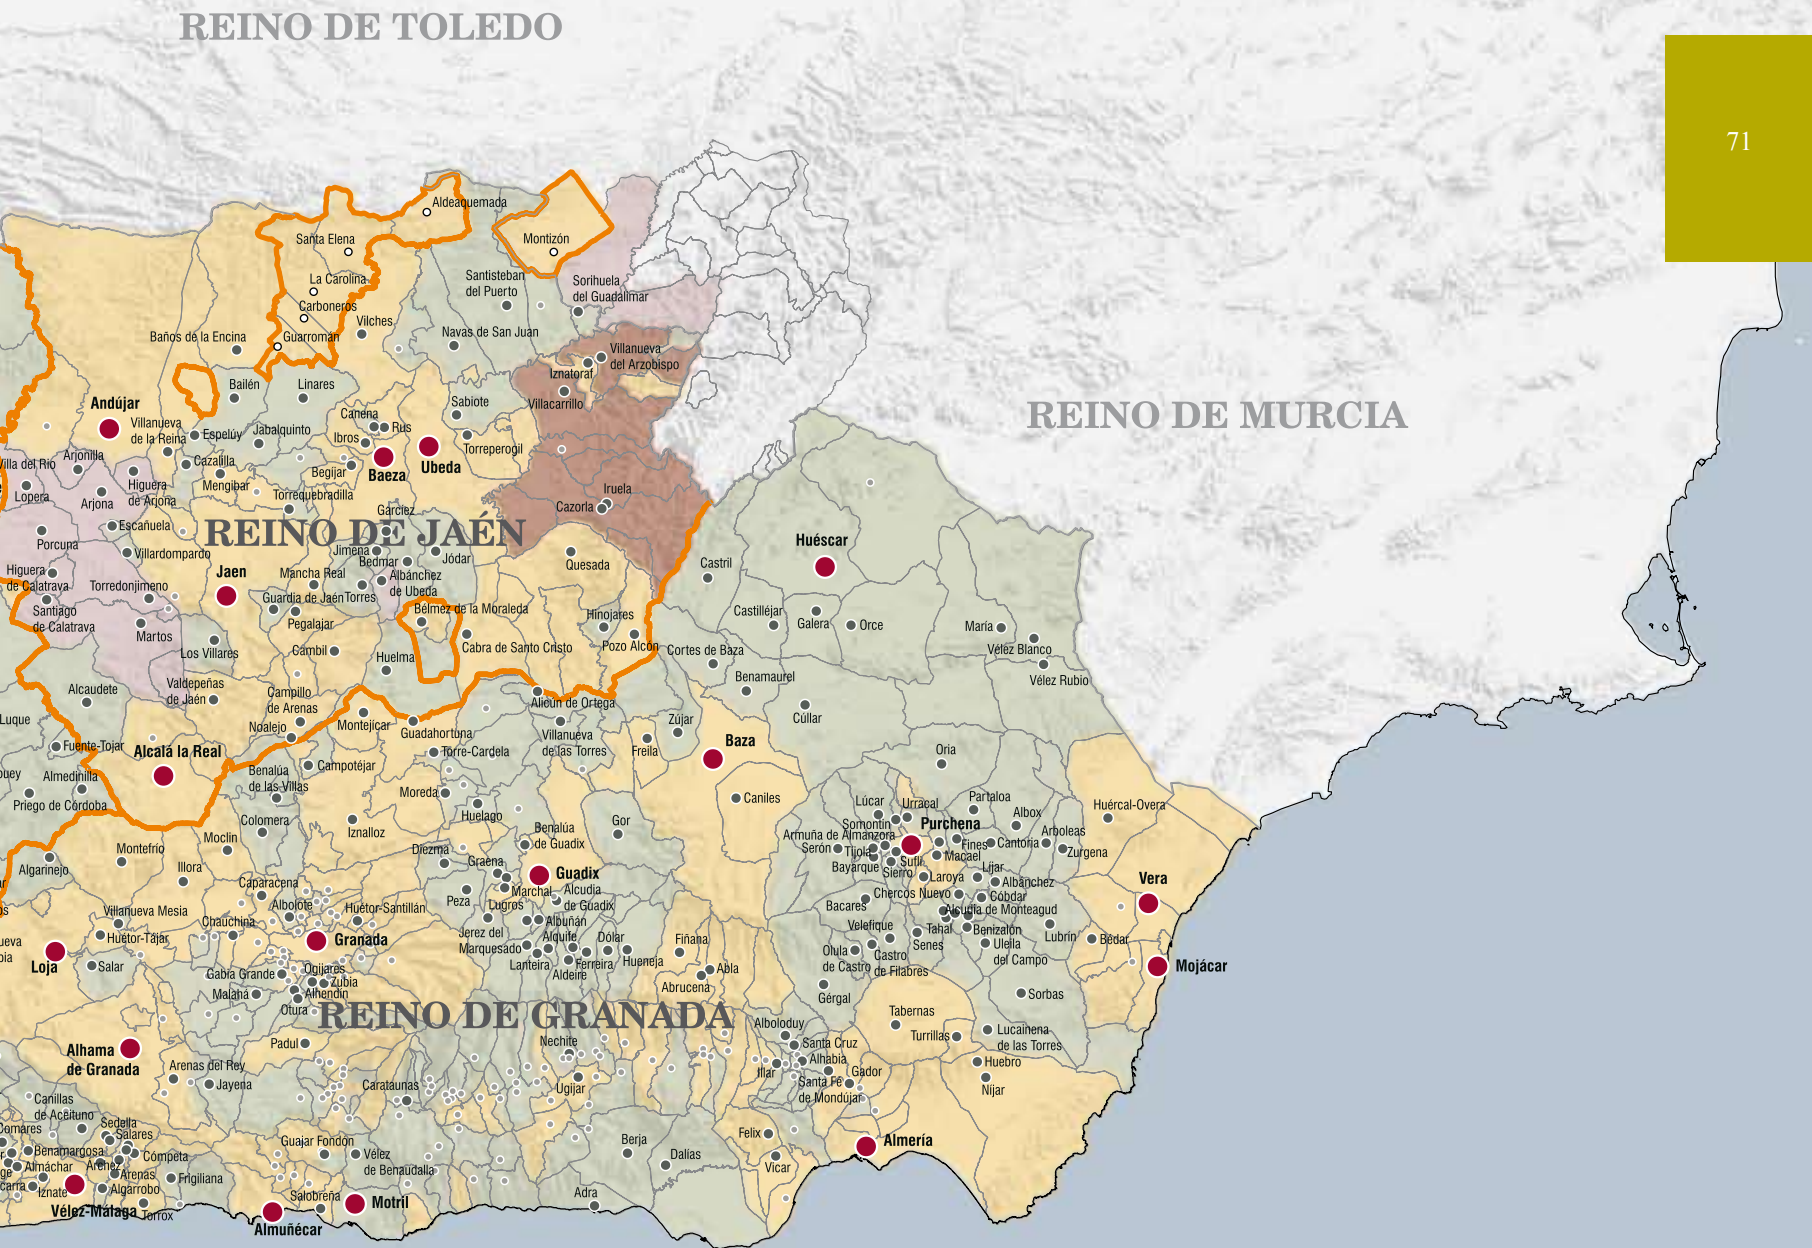

PORTUGAL

EXTREMADURA

Océano Atlántico

Realengos y señoríos en el siglo XVIII

Sistema urbano

- Ciudad
- Villa
- Lugar
- Nuevas Poblaciones

Categoría jurisdiccional

- Realengo
- Señorío secular
- Señorío de órdenes militares
- Señorío eclesiástico

- Límite de Reino
- Límite de término

Mar Mediterráneo