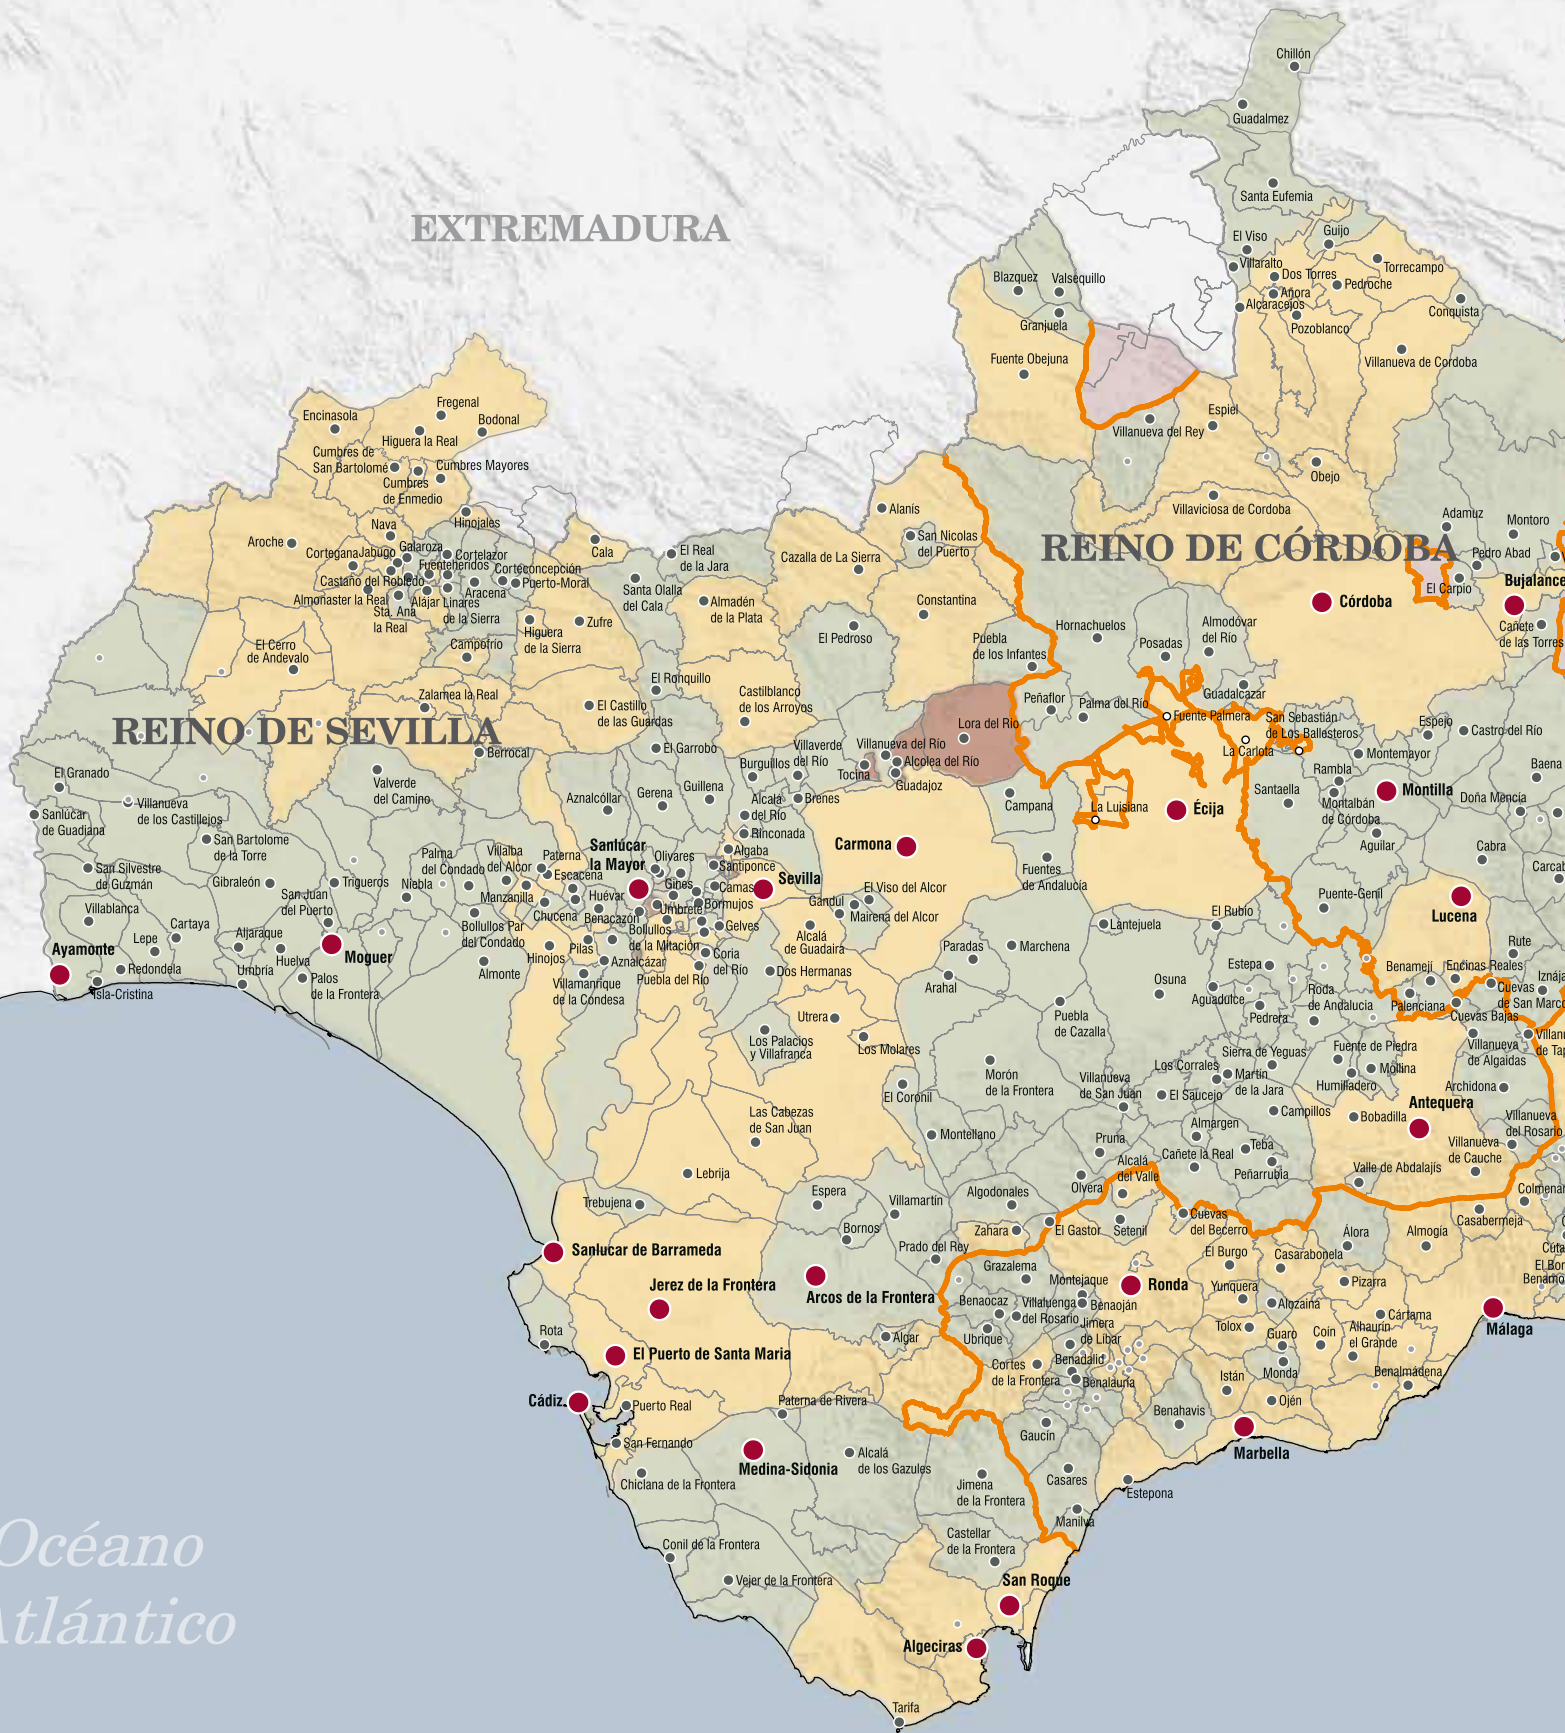

PORTUGAL

EXTREMADURA

Océano Atlántico

Realengos y señoríos en el siglo XVIII

Sistema urbano

- Ciudad
- Villa
- Lugar
- Nuevas Poblaciones

Categoría jurisdiccional

- Realengo
- Señorío secular
- Señorío de órdenes militares
- Señorío eclesiástico

- Límite de Reino
- Límite de término

Mar Mediterráneo