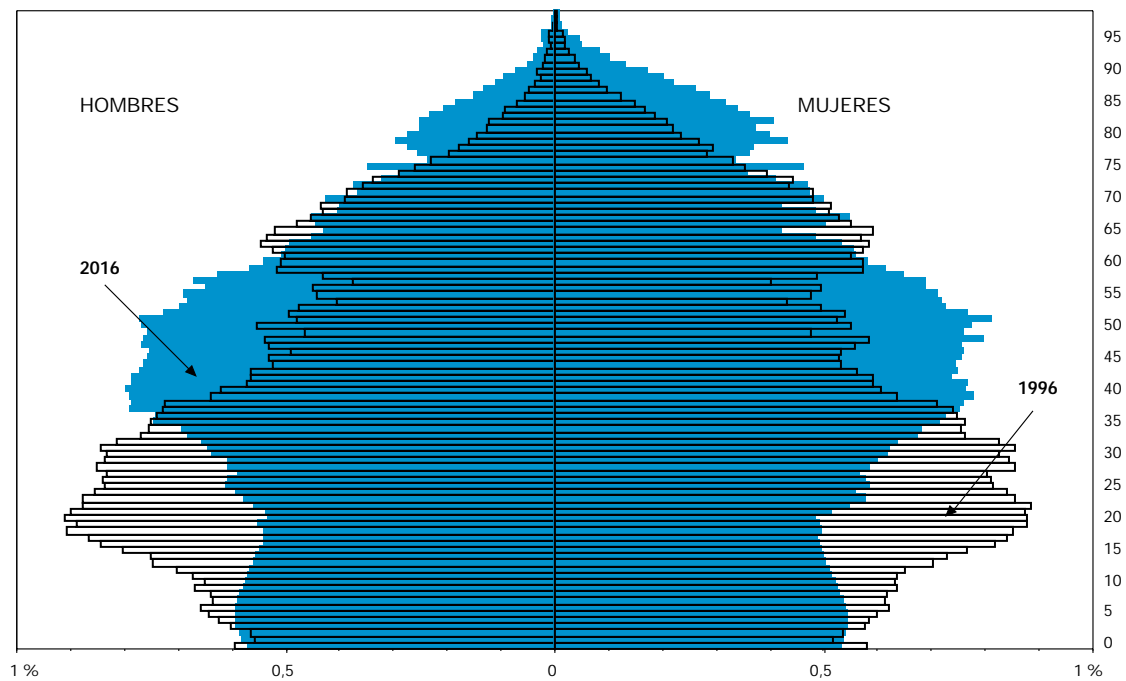

2.2.3.G.e. Pirámide de población de Granada. Años 1996 y 2016

FUENTE: IEA. Proyección de la población de Andalucía, 1998-2051. Avance de resultados