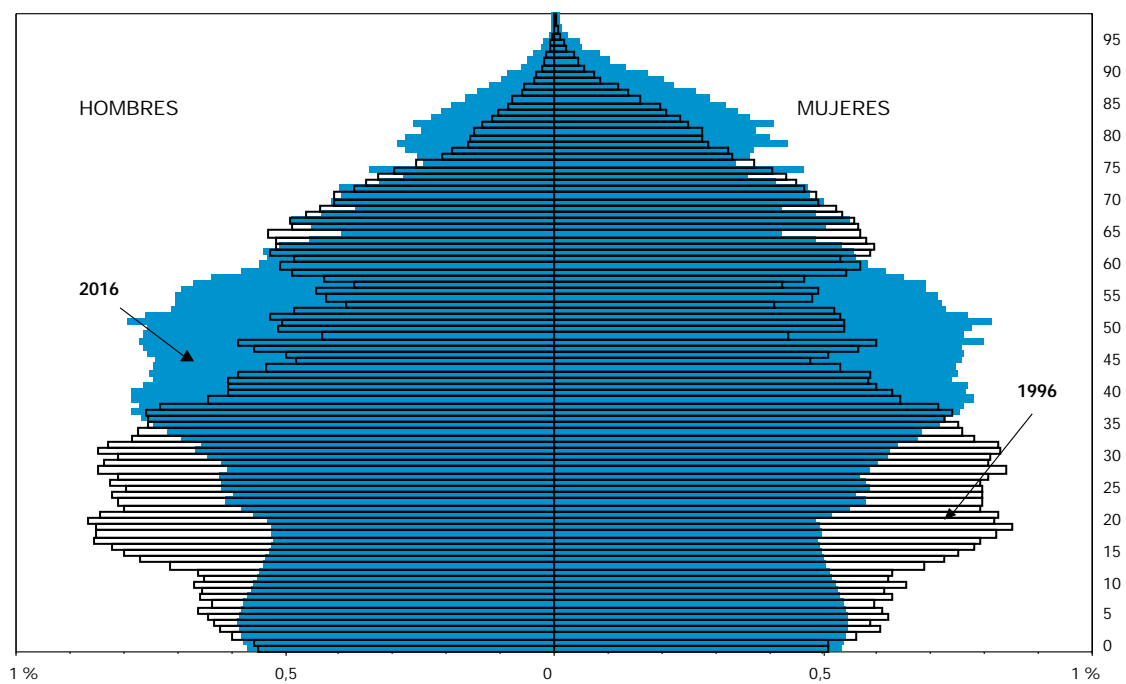

2.2.3.G.d. Pirámide de población de Córdoba. Años 1996 y 2016

FUENTE: IEA. Proyección de la población de Andalucía, 1998-2051. Avance de resultados