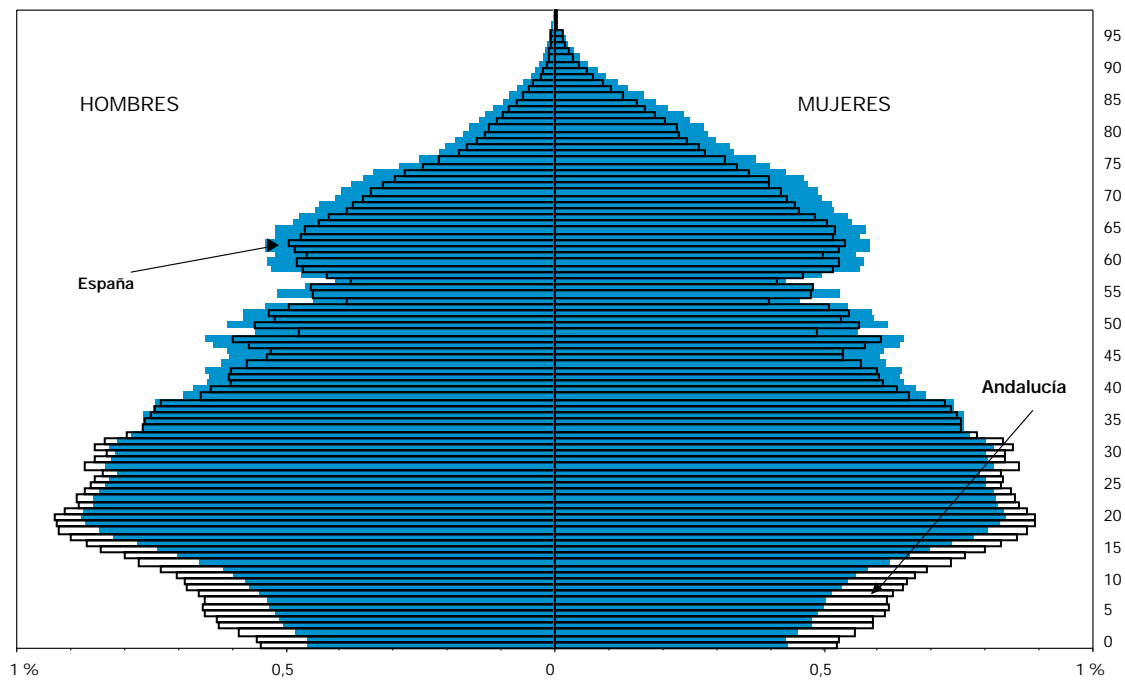

2.2.3.G.j. Pirámide de población de Andalucía y España. Año 1996

FUENTE: INE. Padrón municipal de habitantes del 1 de mayo de 1996