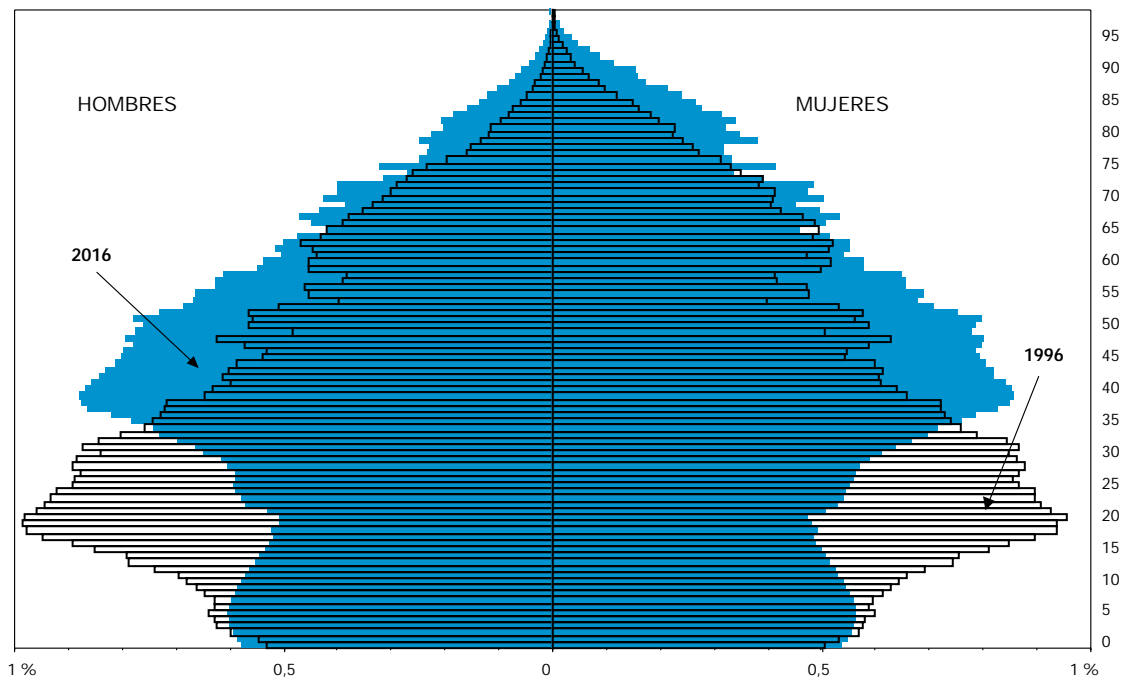

2.2.3.G.i. Pirámide de población de Sevilla. Años 1996 y 2016

FUENTE: IEA. Proyección de la población de Andalucía, 1998-2051. Avance de resultados