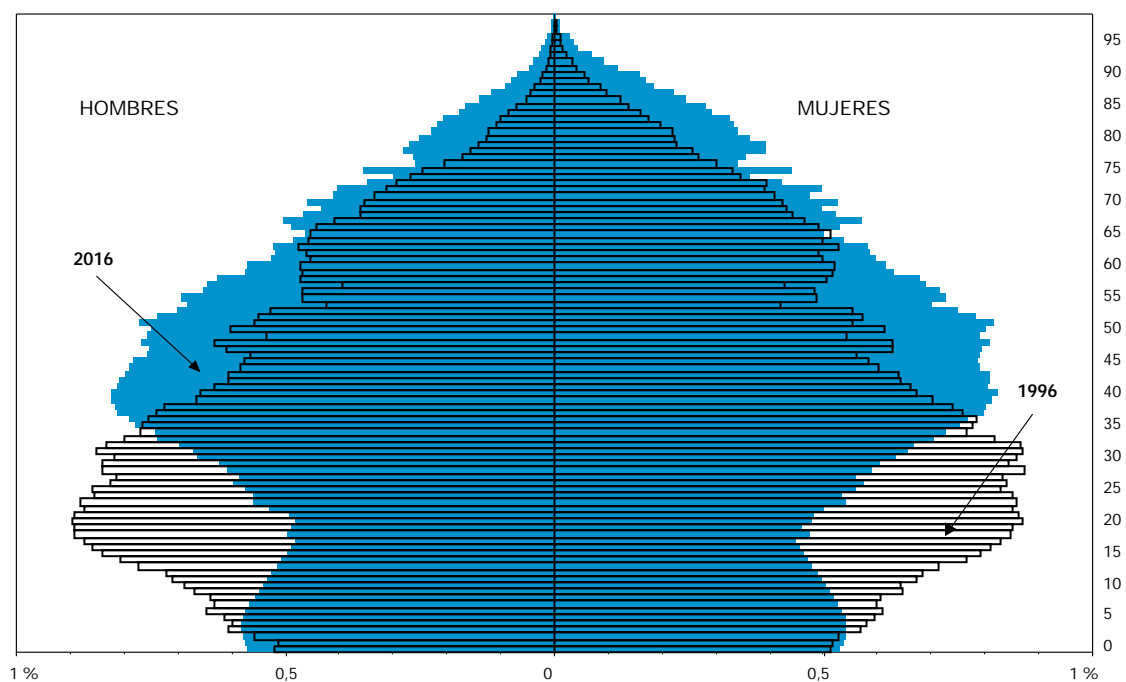

2.2.3.G.h. Pirámide de población de Málaga. Años 1996 y 2016

FUENTE: IEA. Proyección de la población de Andalucía, 1998-2051. Avance de resultados