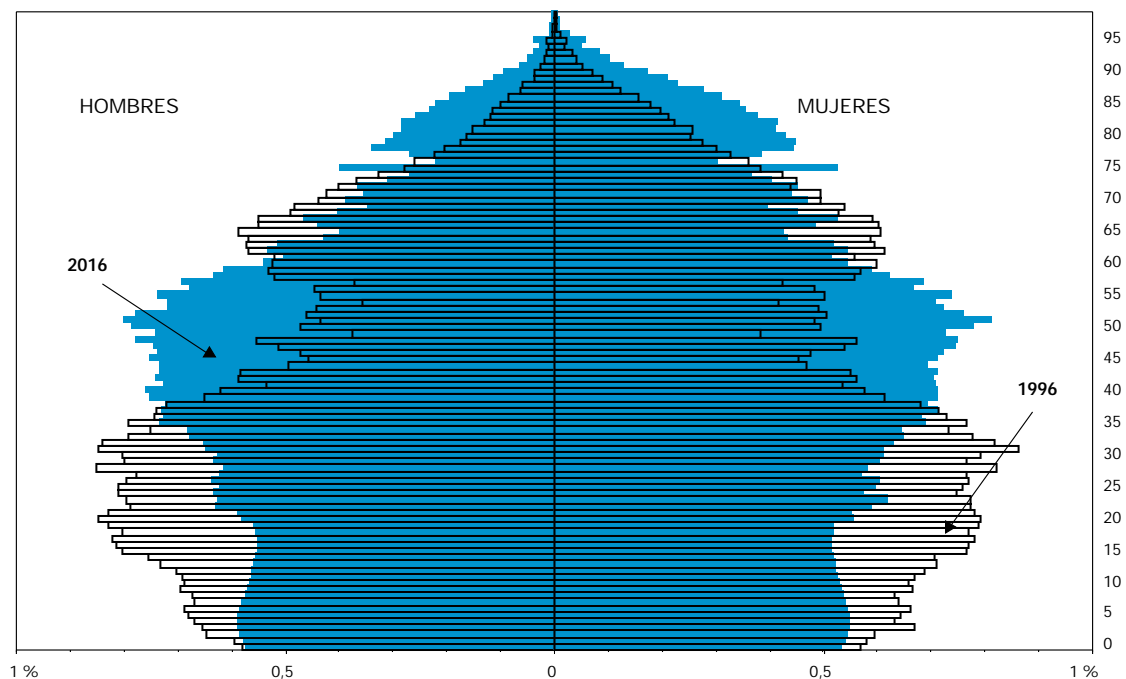

2. Población

2.2.3.G.g. Pirámide de población de Jaén. Años 1996 y 2016

FUENTE: IEA. Proyección de la población de Andalucía, 1998-2051. Avance de resultados